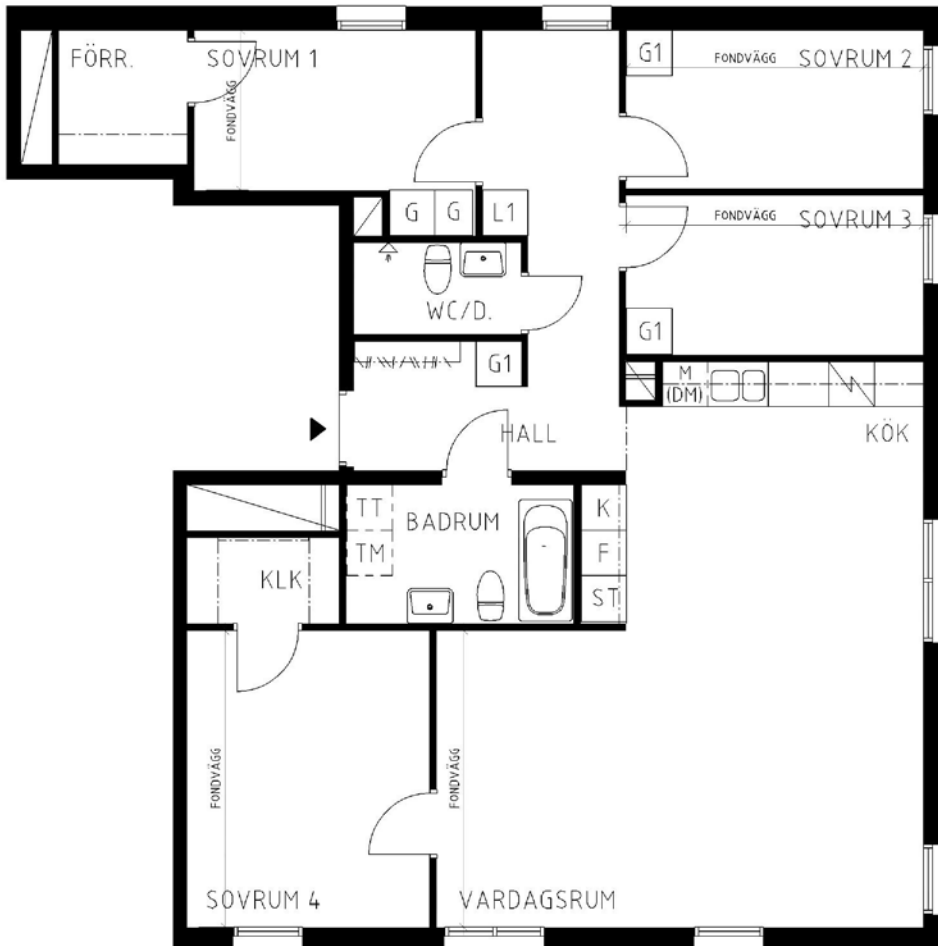

5 rum kök badrum med wc duschrum med wc, 108 kvm

Lägenhetsnummer:
2352-0145

Adress:
Pippi Långstrumps Gata 20

Utskriftsdatum:
2011-09-02

Ritning: Typ-ritning
Skala: 1:100

Stockholmshem

Eftersom detta är en typ-ritning kan den avvika från de faktiska förhållandena i lägenheten.

SKALA 1:100

FÖRKLARINGAR

G GARDEROB
L LINNESKÅP
ST STÄD
1 FLYTTBART SKÅP
F FRYSS
K KYL
K/F KYL/FRYS
(DM) FÖRB. PLATS FÖR DISKMASKIN
M FÖRB. PLATS FÖR MIKROVÅGSUGN
TM FÖRB. PLATS FÖR TVÄTTMASKIN
TT FÖRB. PLATS FÖR TORKTUMLARE

SPIS
 DISKHOAR
 KAPPHYLLA
 "STENGOLV"
 SCHAKT
 SÄNKT TAK/HYLLA
 LÄGE I BYGGNADEN

PÅ FONDVÄGGAR VÄLJER HYRESGÄSTEN TAPET ELLER MÅLAD KULÖR.
ÖVRIGA VÄGGAR ÄR MÅLADE VITA