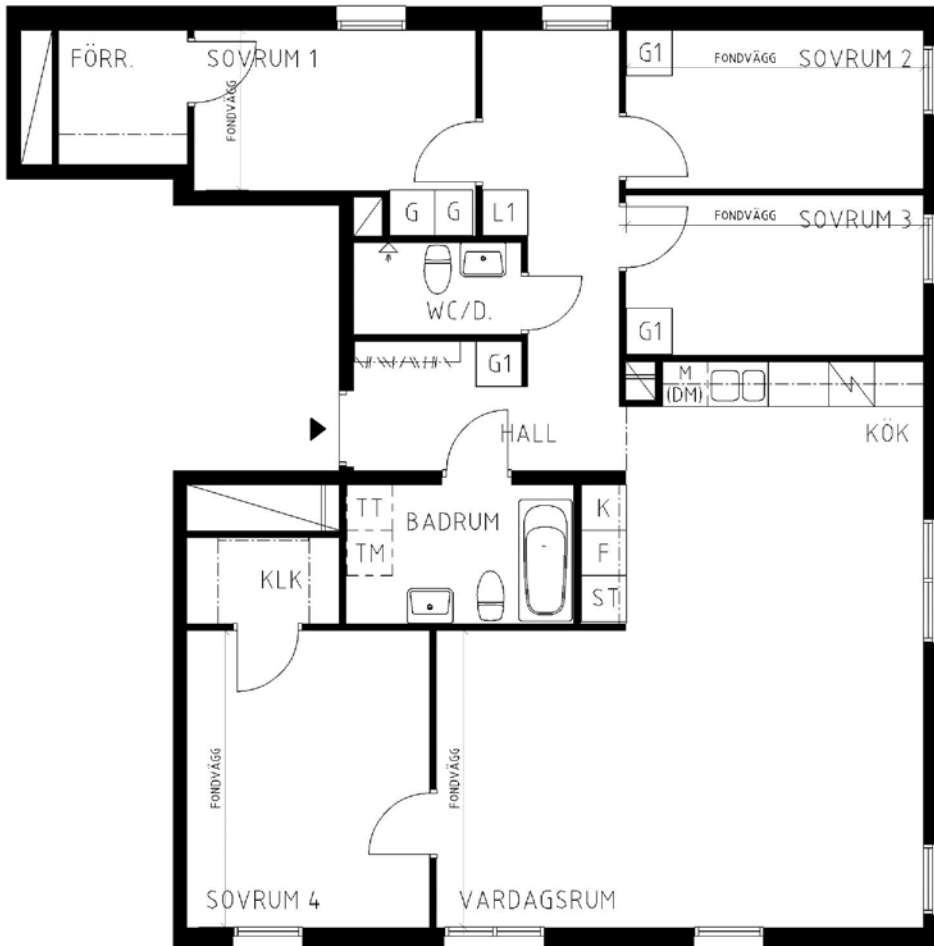

Adress:
Pippi Långstrumps Gata 20

Utskriftsdatum:
2011-09-02

Ritning: Typ-ritning
Skala: 1:100

Stockholmshem

Eftersom detta är en typ-ritning kan den avvika från de faktiska förhållandena i lägenheten.

SKALA 1:100

FÖRKLARINGAR

- G GARDEROB
- L LINNESKÅP
- ST STÄD
- 1 FLYTTBART SKÅP
- F FRY
- K KYL
- K/F KYL/FRYS
- (DM) FÖRB. PLATS FÖR DISKMASKIN
- M FÖRB. PLATS FÖR MIKROVÅGSUGN
- TM FÖRB. PLATS FÖR TVÄTTMASKIN
- TT FÖRB. PLATS FÖR TORKTUMLARE

- SPIS
- DISKHOAR
- KAPPHYLLA
- "STENGOLV"
- SCHAKT
- SÄNKT TAK/HYLLA
- LÄGE I BYGGNADEN

PÅ FONDVÄGGAR VÄLJER HYRESGÄSTEN TAPET ELLER MÅLAD KULÖR.
ÖVRIGA VÄGGAR ÄR MÅLADE VITA