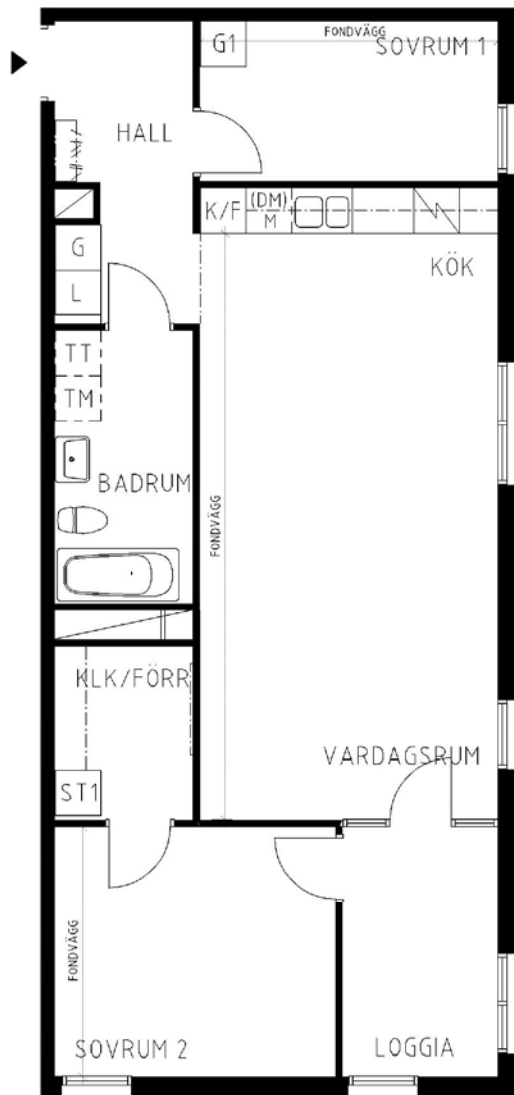

# 3 rum kök badrum med wc loggia, 80 kvm

Lägenhetsnummer:  
2352-0140

Adress:  
Pippi Långstrumps Gata 20

Utskriftsdatum:  
2011-09-02

Ritning: Typ-ritning  
Skala: 1:100

**Stockholmshem**

Eftersom detta är en typ-ritning kan den avvika från de faktiska förhållandena i lägenheten.

SKALA 1:100

## FÖRKLARINGAR

G	GARDEROB
L	LINNESKÅP
ST	STÄD
1	FLYTTBART SKÅP
F	FRYS
K	KYL
K/F	KYL/FRYS
(DM)	FÖRB. PLATS FÖR DISKMASKIN
M	FÖRB. PLATS FÖR MIKROVÅGSUGN
TM	FÖRB. PLATS FÖR TVÄTTMASKIN
TT	FÖRB. PLATS FÖR TORKTUMLARE