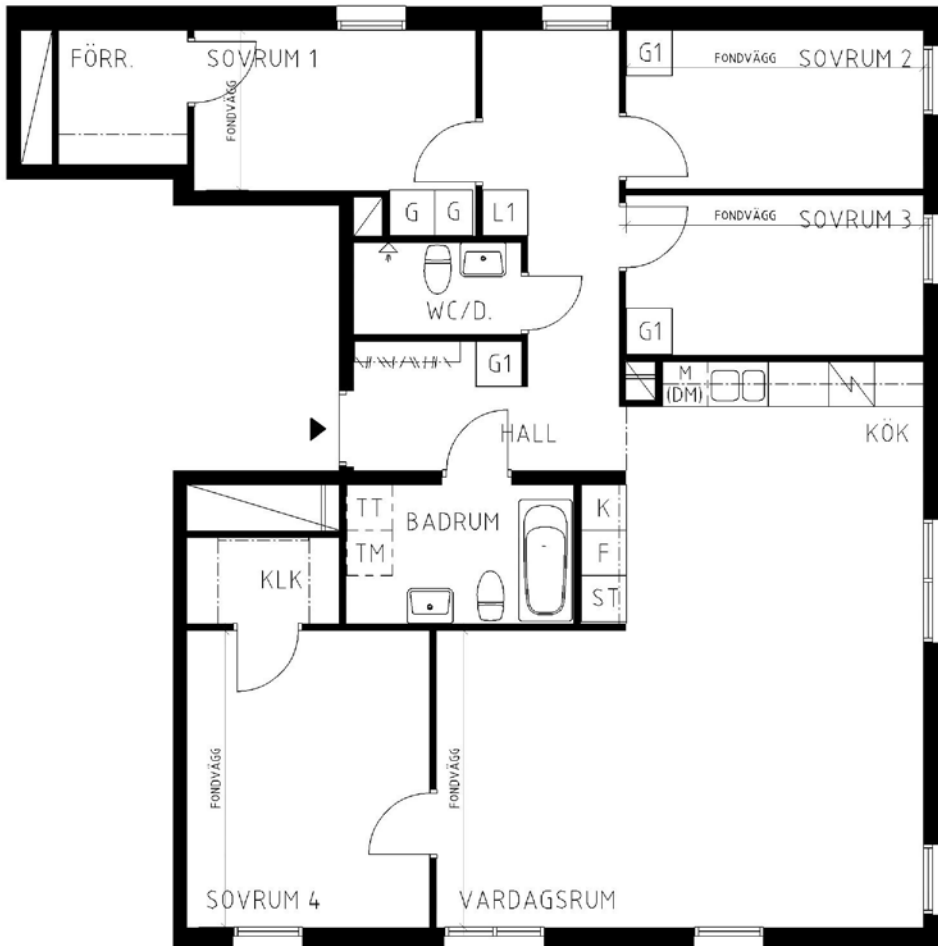

5 rum kök badrum med wc sep wc, 108 kvm

Lägenhetsnummer:
2352-0139

Adress:
Pippi Långstrumps Gata 20

Utskriftsdatum:
2011-09-02

Ritning: Skala:
Typ-ritning 1:100

Stockholmshem

Eftersom detta är en typ-ritning kan den avvika från de faktiska förhållandena i lägenheten.

SKALA 1:100

FÖRKLARINGAR

G GARDEROB
L LINNESKÅP
ST STÄD
1 FLYTTBART SKÅP
F FRYSS
K KYL
K/F KYL/FRYS
(DM) FÖRB. PLATS FÖR DISKMASKIN
M FÖRB. PLATS FÖR MIKROVÅGSUGN
TM FÖRB. PLATS FÖR TVÄTTMASKIN
TT FÖRB. PLATS FÖR TORKTUMLARE

SPIS
 DISKHOAR
 KAPPHYLLA
 "STENGOLV"
 SCHAKT
 SÄNKT TAK/HYLLA
 LÄGE I BYGGNADEN

PÅ FONDVÄGGAR VÄLJER HYRESGÄSTEN TAPET ELLER MÅLAD KULÖR.
ÖVRIGA VÄGGAR ÄR MÅLADE VITA