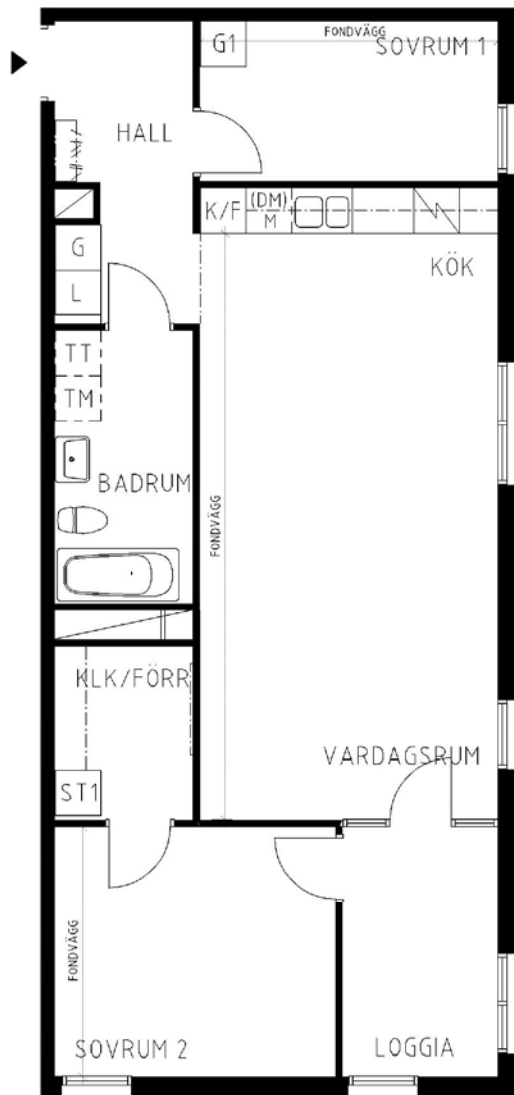

3 rum kök badrum med wc loggia, 81 kvm

Lägenhetsnummer:
2352-0137

Adress:
Pippi Långstrumps Gata 24

Utskriftsdatum:
2011-09-02

Ritning: Typ-ritning
Skala: 1:100

Stockholmshem

Eftersom detta är en typ-ritning kan den avvika från de faktiska förhållandena i lägenheten.

SKALA 1:100

FÖRKLARINGAR

G	GARDEROB
L	LINNESKÅP
ST	STÄD
1	FLYTTBART SKÅP
F	FRYS
K	KYL
K/F	KYL/FRYS
(DM)	FÖRB. PLATS FÖR DISKMASKIN
M	FÖRB. PLATS FÖR MIKROVÅGSUGN
TM	FÖRB. PLATS FÖR TVÄTTMASKIN
TT	FÖRB. PLATS FÖR TORKTUMLARE