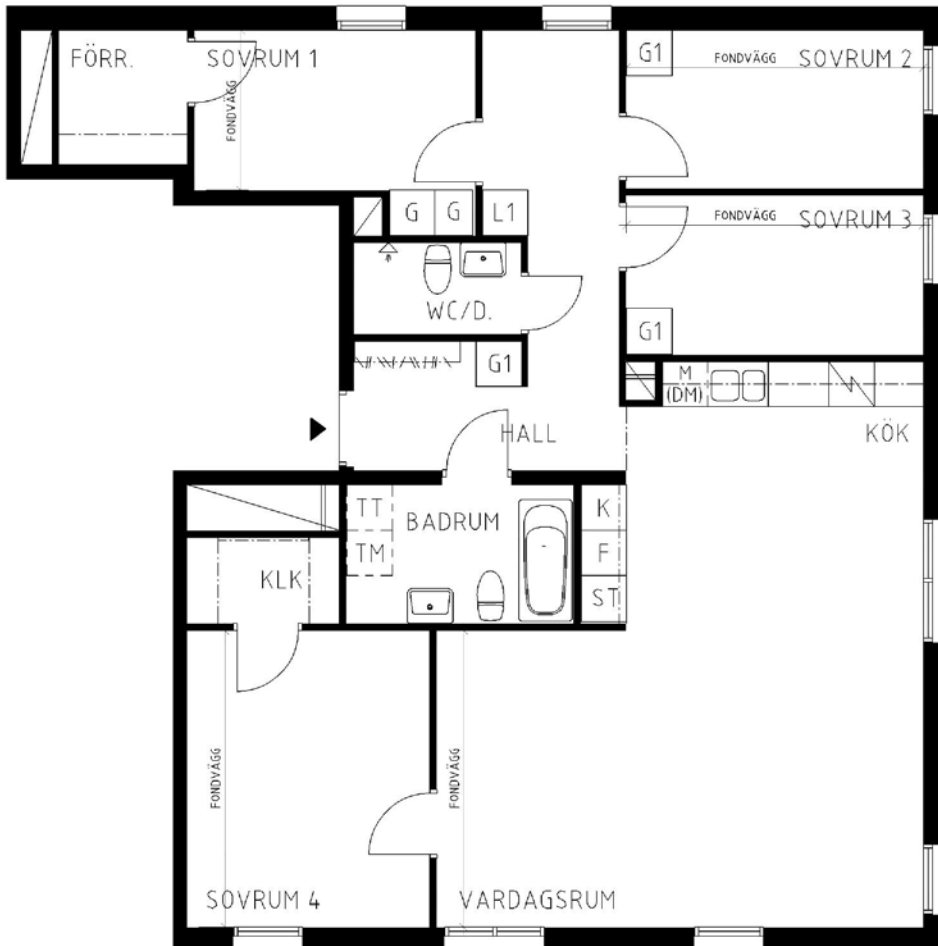

5 rum kök badrum med wc duschrum med wc, 109 kvm

Lägenhetsnummer:
2352-0136

Adress:
Pippi Långstrumps Gata 24

Utskriftsdatum:
2011-09-02

Ritning: Typ-ritning
Skala: 1:100

Stockholmshem

Eftersom detta är en typ-ritning kan den avvika från de faktiska förhållandena i lägenheten.

SKALA 1:100

FÖRKLARINGAR

G	GARDEROB		SPIS
L	LINNESKÅP		DISKHOAR
ST	STÄD		KAPPHYLLA
1	FLYTTBART SKÅP		"STENGOLV"
F	FRYS		SCHAKT
K	KYL		SÄNKT TAK/HYLLA
K/F	KYL/FRYS		LÄGE I BYGGNADEN
(DM)	FÖRB. PLATS FÖR DISKMASKIN		
M	FÖRB. PLATS FÖR MIKROVÅGSUGN		
TM	FÖRB. PLATS FÖR TVÄTTMASKIN		
TT	FÖRB. PLATS FÖR TORKTUMLARE		