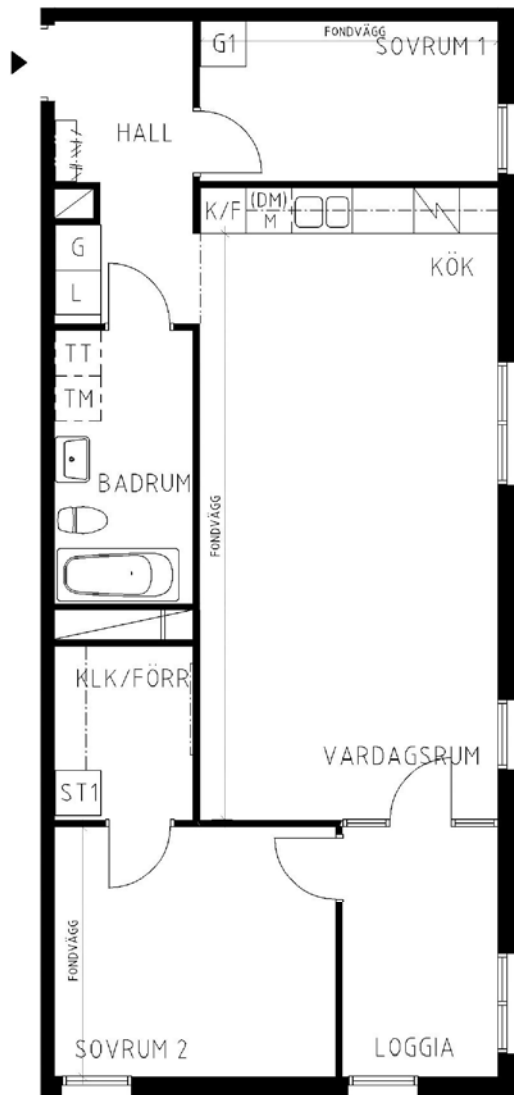

3 rum kök badrum med wc loggia, 81 kvm

Lägenhetsnummer:
2352-0121

Adress:
Pippi Långstrups Gata 24

Utskriftsdatum:
2011-09-02

Ritning: Typ-ritning
Skala: 1:100

Stockholmshem

Eftersom detta är en typ-ritning kan den avvika från de faktiska förhållandena i lägenheten.

SKALA 1:100

FÖRKLARINGAR

G	GARDEROB
L	LINNESKÅP
ST	STÄD
1	FLYTTBART SKÅP
F	FRYS
K	KYL
K/F	KYL/FRYS
(DM)	FÖRB. PLATS FÖR DISKMASKIN
M	FÖRB. PLATS FÖR MIKROVÅGSUGN
TM	FÖRB. PLATS FÖR TVÄTTMASKIN
TT	FÖRB. PLATS FÖR TORKTUMLARE