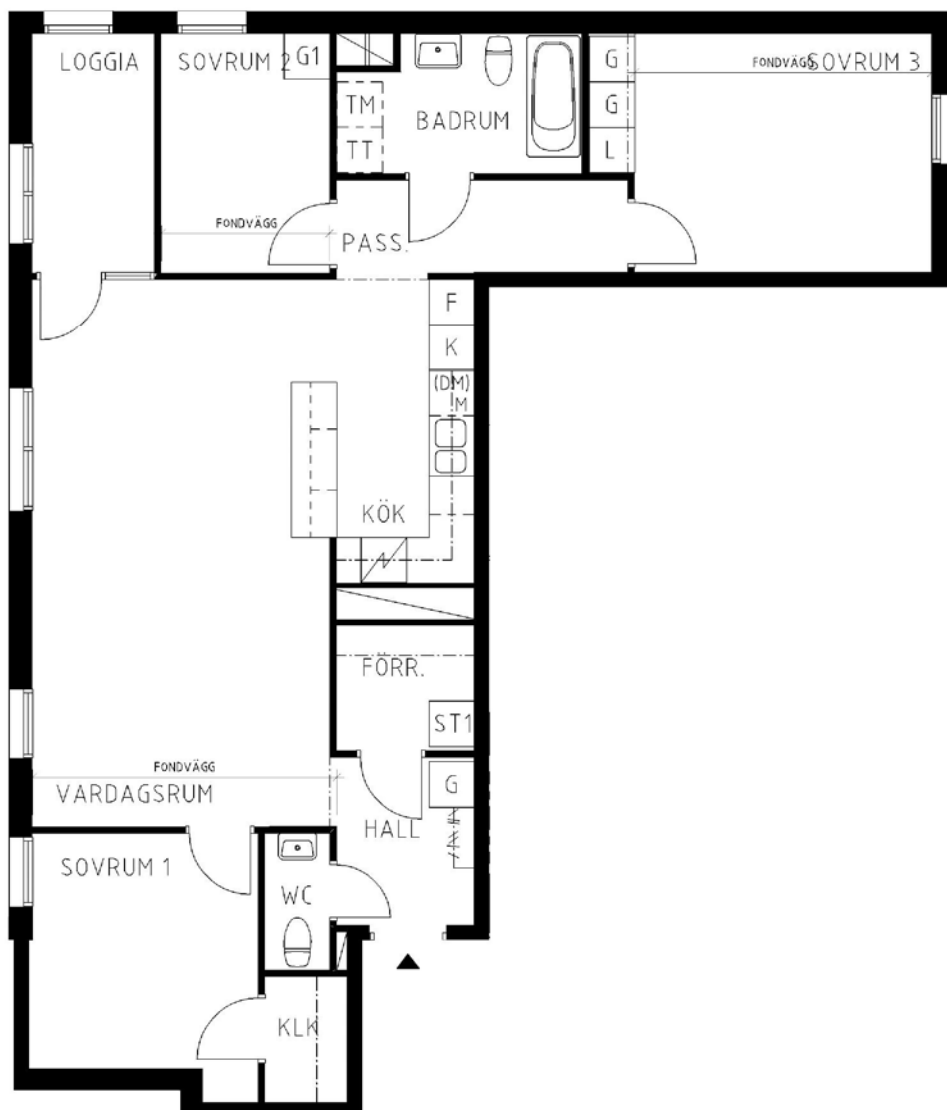

# 4 rum kök badrum med wc sep wc loggia, 95 kvm

Lägenhetsnummer:  
2352-0118

Adress:  
Pippi Långstrups Gata 24

Utskriftsdatum:  
2011-09-02

Ritning: Skala:  
Typ-ritning 1:100

**Stockholmshem**

Eftersom detta är en typ-ritning kan den avvika från de faktiska förhållandena i lägenheten.

SKALA 1:100