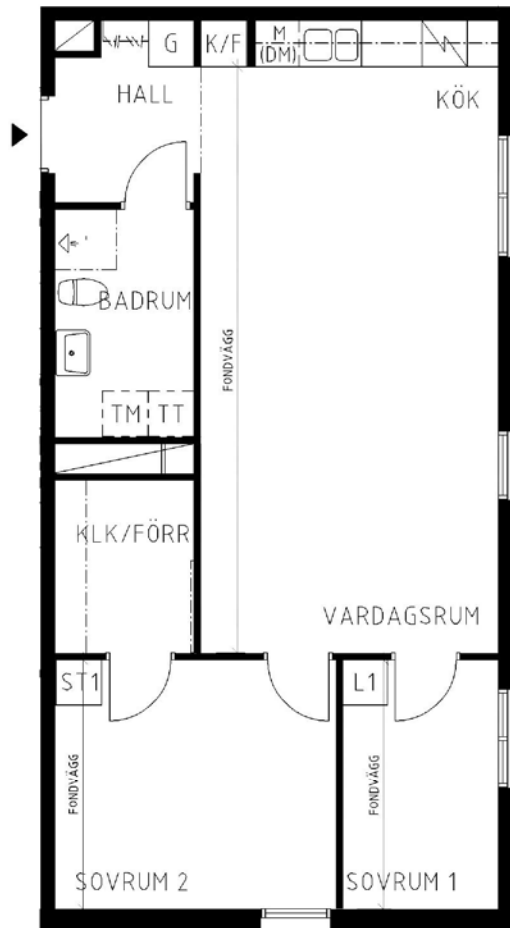

3 rum kök duschrum med wc, 67 kvm

Lägenhetsnummer:
2351-0112

Adress:
Pippi Långstrumps Gata 23

Utskriftsdatum:
2011-09-02

Ritning: Typ-ritning | Skala: 1:100

Stockholmshem

Eftersom detta är en typ-ritning kan den avvika från de faktiska förhållandena i lägenheten.

SKALA 1:100

FÖRKLARINGAR

G	GARDEROB
L	LINNESKÅP
ST	STÄD
1	FLYTTBART SKÅP
F	FRYS
K	KYL
K/F	KYL/FRYS
(DM)	FÖRB. PLATS FÖR DISKMASKIN
M	FÖRB. PLATS FÖR MIKROVÅGSUGN
TM	FÖRB. PLATS FÖR TVÄTTMASKIN
TT	FÖRB. PLATS FÖR TORKTUMLARE