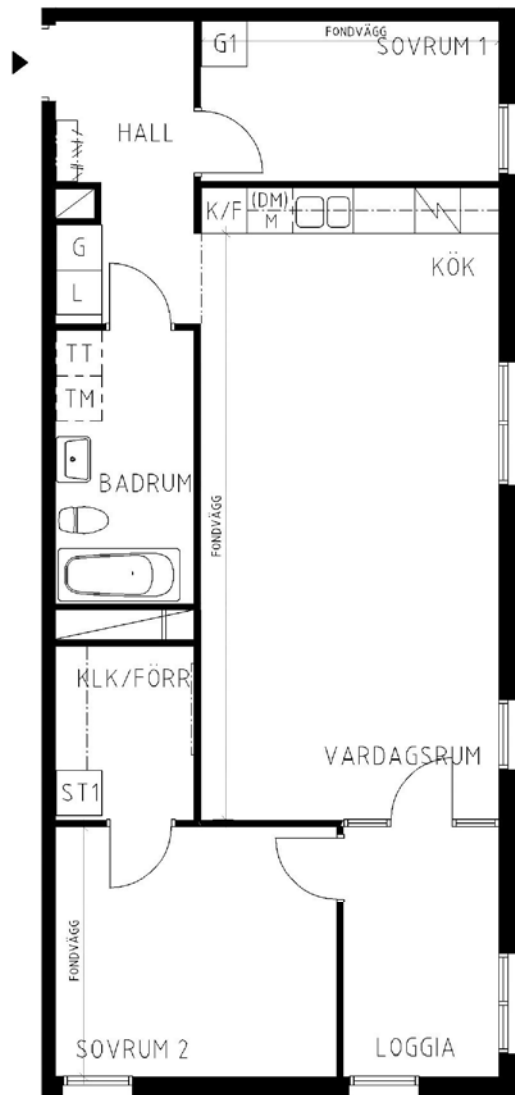

3 rum kök badrum med wc loggia, 80 kvm

Lägenhetsnummer:
2351-0108

Adress:
Pippi Långstrumps Gata 23

Utskriftsdatum:
2011-09-02

Ritning: Typ-ritning
Skala: 1:100

Stockholmshem

Eftersom detta är en typ-ritning kan den avvika från de faktiska förhållandena i lägenheten.

SKALA 1:100

FÖRKLARINGAR

G	GARDEROB
L	LINNESKÅP
ST	STÄD
1	FLYTTBART SKÅP
F	FRYS
K	KYL
K/F	KYL/FRYS
(DM)	FÖRB. PLATS FÖR DISKMASKIN
M	FÖRB. PLATS FÖR MIKROVÅGSUGN
TM	FÖRB. PLATS FÖR TVÄTTMASKIN
TT	FÖRB. PLATS FÖR TORKTUMLARE