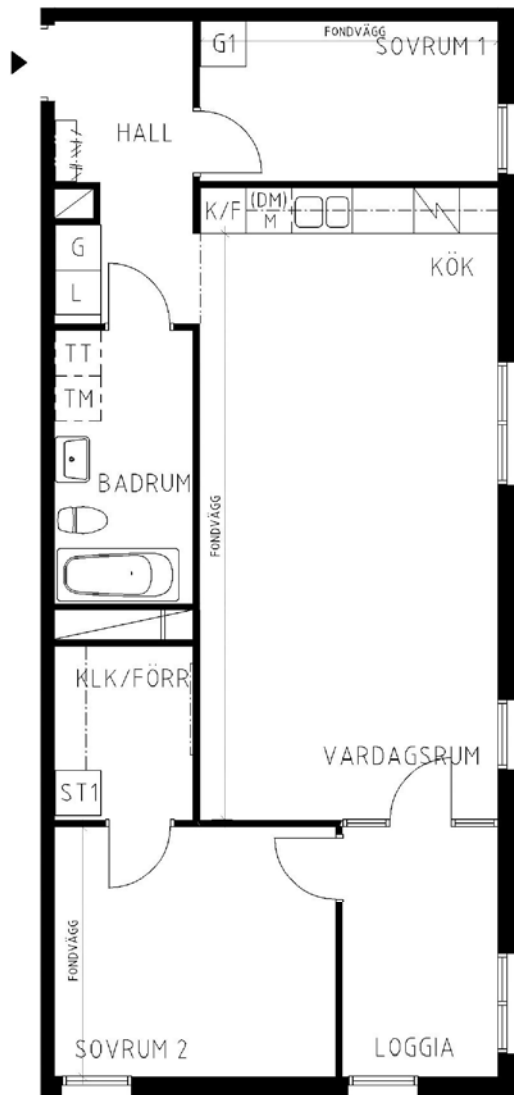

3 rum kök badrum med wc loggia, 80 kvm

Lägenhetsnummer:
2351-0105

Adress:
Pippi Långstrumps Gata 23

Utskriftsdatum:
2011-09-02

Ritning: Typ-ritning
Skala: 1:100

Stockholmshem

Eftersom detta är en typ-ritning kan den avvika från de faktiska förhållandena i lägenheten.

SKALA 1:100

FÖRKLARINGAR

G	GARDEROB
L	LINNESKÅP
ST	STÄD
1	FLYTTBART SKÅP
F	FRYS
K	KYL
K/F	KYL/FRYS
(DM)	FÖRB. PLATS FÖR DISKMASKIN
M	FÖRB. PLATS FÖR MIKROVÅGSUGN
TM	FÖRB. PLATS FÖR TVÄTTMASKIN
TT	FÖRB. PLATS FÖR TORKTUMLARE