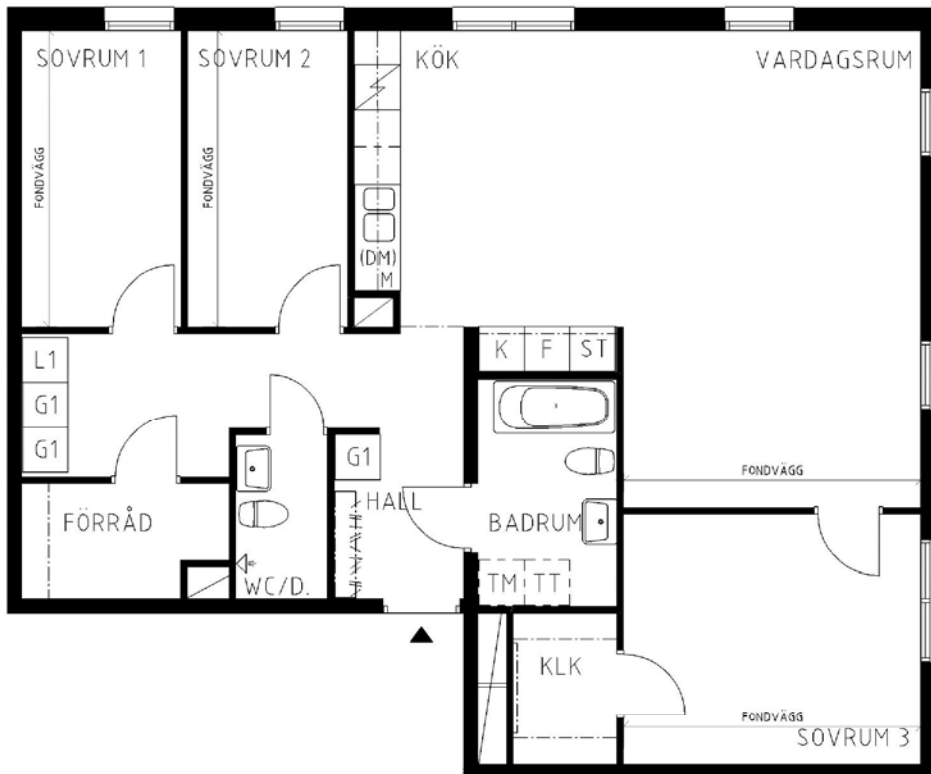

# 4 rum kök badrum med wc duschrum med wc, 101 kvm

Lägenhetsnummer:  
2351-0104

Adress:  
Pippi Långstrumps Gata 23

Utskriftsdatum:  
2011-09-02

Ritning: Typ-ritning  
Skala: 1:100

**Stockholmshem**

Eftersom detta är en typ-ritning kan den avvika från de faktiska förhållandena i lägenheten.

SKALA 1:100