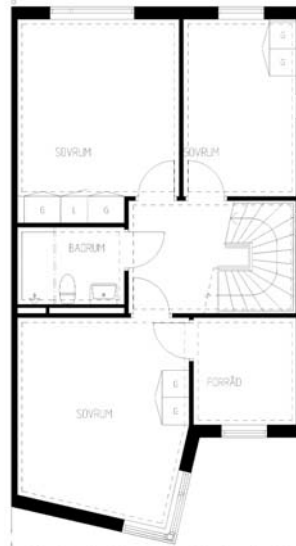

4 rum kök badrum med wc uteplats

Lägenhetsnummer:
220-0131

Adress:
Rägsvedsvägen 141

Utskriftsdatum:
2006-03-14

Ritning:

Skala:

Typ-ritning

1:150

Stockholmshem

Eftersom detta är en typ-ritning kan den avvika från de faktiska förhållandena i lägenheten.

FÖRKLARINGAR

- G: GARDEROB
- L: LINNESKÅP
- K: KYLSKÅP
- F: FRYSSKÅP
- ST: STADSKÅP
- E: ELCENTRAL I SKÅP
- (D): PLATS FÖR DISKMASKIN
- M: PLATS FÖR MIKROVÅGSUGN
- (TM): PLATS FÖR TVÄTTMASKIN
- (TT): PLATS FÖR TORKTUMLARE