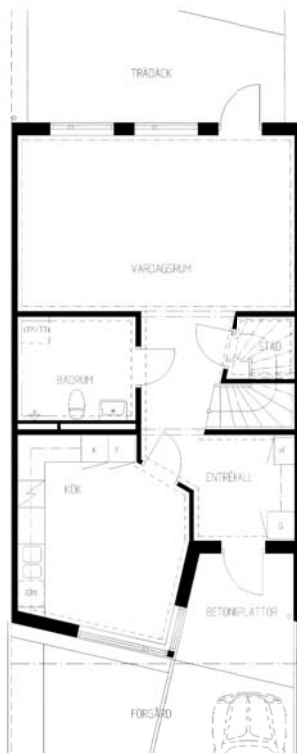

4 rum kök badrum med wc uteplats

Lägenhetsnummer:
220-0130

Adress:
Rägsvedsvägen 139

Utskriftsdatum:
2006-03-14

Ritning:

Skala:

Typ-ritning

1:150

Stockholmshem

Eftersom detta är en typ-ritning kan den avvika från de faktiska förhållandena i lägenheten.

FÖRKLARINGAR

- G: GARDEROB
- L: LINNESKÅP
- K: KYLSKÅP
- F: FRYSSKÅP
- ST: STADSKÅP
- E: ELCENTRAL I SKÅP
- (DM): PLATS FÖR DISKMASKIN
- M: PLATS FÖR MIKROVÅGSUGN
- (TM): PLATS FÖR TVÄTTMASKIN
- (TT): PLATS FÖR TORKTUMLARE