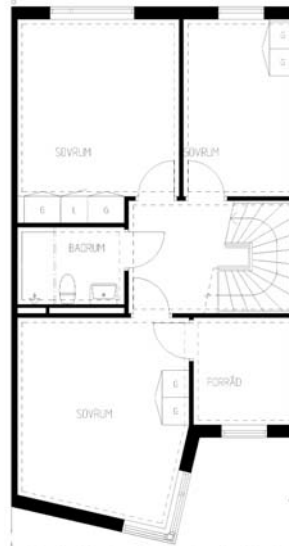

4 rum kök badrum med wc uteplats

Lägenhetsnummer:
220-0130

Adress:
Rägsvedsvägen 139

Utskriftsdatum:
2006-03-14

Ritning:

Skala:

Typ-ritning

1:150

Stockholmshem

Eftersom detta är en typ-ritning kan den avvika från de faktiska förhållandena i lägenheten.

FÖRKLARINGAR

- G: GARDEROB
- L: LINNESKÅP
- K: KYLSKÅP
- F: FRYSSKÅP
- ST: STADSKÅP
- E: ELCENTRAL I SKÅP
- (DM): PLATS FÖR DISKMASKIN
- M: PLATS FÖR MIKROVÅGSUGN
- (TM): PLATS FÖR TVÄTTMASKIN
- (TT): PLATS FÖR TORKTUMLARE