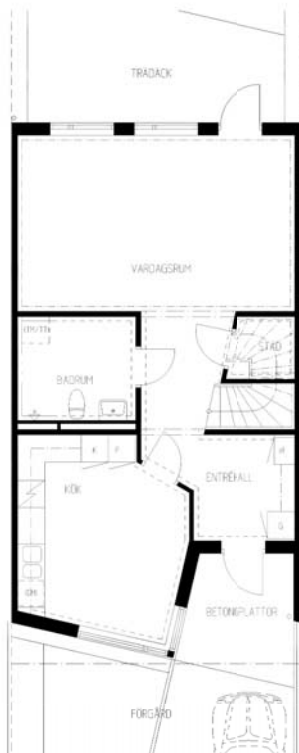

# 4 rum kök badrum med wc uteplats

Lägenhetsnummer:  
220-0129

Adress:  
Rägsvedsvägen 137

Utskriftsdatum:  
2006-03-14

Ritning: Skala:  
Typ-ritning 1:150

Stockholmshem

Eftersom detta är en typ-ritning kan den avvika från de faktiska förhållandena i lägenheten.

## FÖRKLARINGAR

- G: GARDEROB
- L: LINNESKÅP
- K: KYLSKÅP
- F: FRYSSKÅP
- ST: STADSKÅP
- E: ELCENTRAL I SKÅP
- (DM): PLATS FÖR DISKMASKIN
- M: PLATS FÖR MIKROVÅGSUGN
- (TM): PLATS FÖR TVÄTTMASKIN
- (TT): PLATS FÖR TORKTUMLARE