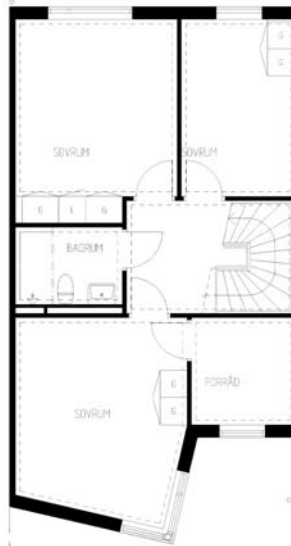

# 4 rum kök badrum med wc uteplats

Lägenhetsnummer:  
220-0129

Adress:  
Rägsvedsvägen 137

Utskriftsdatum:  
2006-03-14

Ritning: Skala:  
Typ-ritning 1:150

Stockholmshem

Eftersom detta är en typ-ritning kan den avvika från de faktiska förhållandena i lägenheten.

## FÖRKLARINGAR

- G: GARDEROB
- L: LINNESKÅP
- K: KYLSKÅP
- F: FRYSSKÅP
- ST: STADSKÅP
- E: ELCENTRAL I SKÅP
- (DM): PLATS FÖR DISKMASKIN
- M: PLATS FÖR MIKROVÅGSUGN
- (TM): PLATS FÖR TVÄTTMASKIN
- (TT): PLATS FÖR TORKTUMLARE