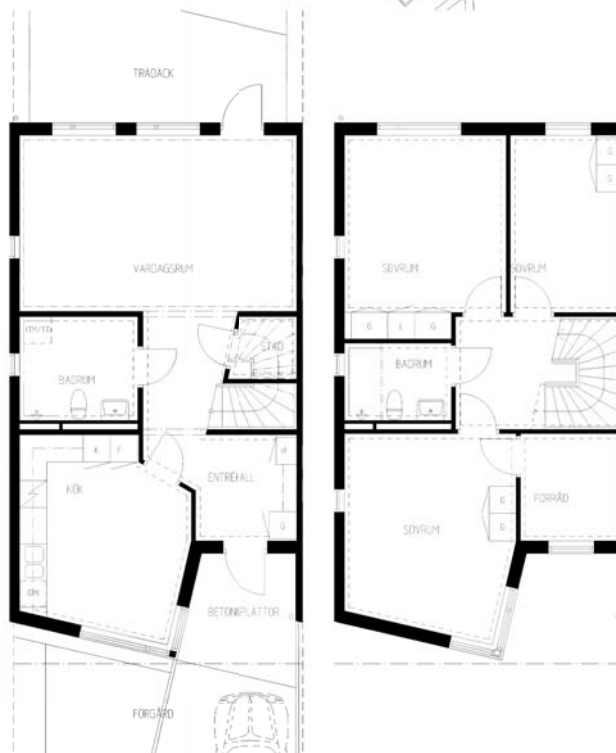

4 rum kök badrum med wc uteplats

Lägenhetsnummer:
220-0128

Adress:
Rägsvedsvägen 135

Utskriftsdatum:
2006-03-14

Ritning: Skala:
Typ-ritning 1:150

Stockholmshem

Eftersom detta är en typ-ritning kan den avvika från de faktiska förhållandena i lägenheten.

FÖRKLARINGAR

- G: GARDEROB
- L: LINNESKÄP
- K: KYLSKÄP
- F: FRYSSKÄP
- ST: STADSKÄP
- E: ELCENTRAL I SKÄP
- (DM): PLATS FÖR DISKMASKIN
- M: PLATS FÖR MIKROVÅGSUGN
- (TM): PLATS FÖR TVÄTTMASKIN
- (TT): PLATS FÖR TORKTUMLARE