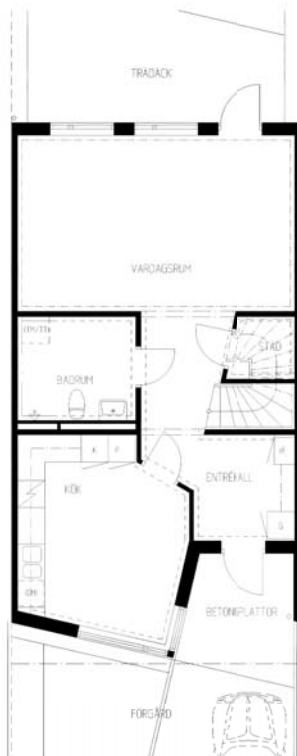

# 4 rum kök badrum med wc uteplats

Lägenhetsnummer:  
220-0126

Adress:  
Rågsvedsvägen 131

Utskriftsdatum:  
2006-03-14

Ritning: Skala:  
Typ-ritning 1:150

Stockholmshem

Eftersom detta är en typ-ritning kan den avvika från de faktiska förhållandena i lägenheten.

## FÖRKLARINGAR

G: GARDEROB  
L: LINNESKÅP  
K: KYLSKÅP  
F: FRYSSKÅP  
ST: STADSKÅP  
E: ELCENTRAL I SKÅP  
◉: PLATS FÖR DISKMASKIN  
M: PLATS FÖR MIKROVÅGSUGN  
(TM): PLATS FÖR TVÄTTMASKIN  
(TT): PLATS FÖR TORKTUMLARE