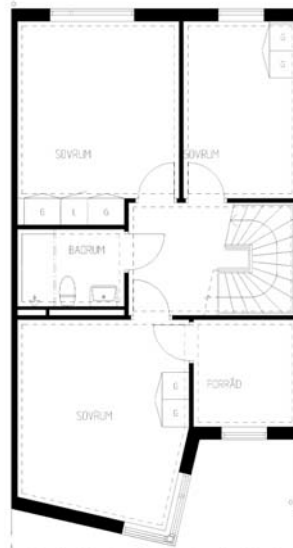

# 4 rum kök badrum med wc uteplats

Lägenhetsnummer:  
220-0126

Adress:  
Rågsvedsvägen 131

Utskriftsdatum:  
2006-03-14

Ritning: Skala:  
Typ-ritning 1:150

Stockholmshem

Eftersom detta är en typ-ritning kan den avvika från de faktiska förhållandena i lägenheten.

## FÖRKLARINGAR

G: GARDEROB  
L: LINNESKÅP  
K: KYLSKÅP  
F: FRYSSKÅP  
ST: STADSKÅP  
E: ELCENTRAL I SKÅP  
◉: PLATS FÖR DISKMASKIN  
M: PLATS FÖR MIKROVÅGSUGN  
(TM): PLATS FÖR TVÄTTMASKIN  
(TT): PLATS FÖR TORKTUMLARE