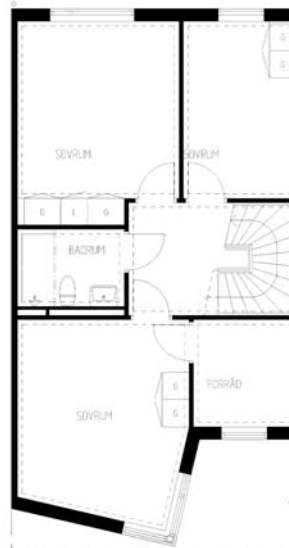

4 rum kök badrum med wc uteplats

Lägenhetsnummer:
220-0125

Adress:
Rågsvedsvägen 129

Utskriftsdatum:
2006-03-14

Ritning: Skala:
Typ-ritning 1:150

Stockholmshem

Eftersom detta är en typ-ritning kan den avvika från de faktiska förhållandena i lägenheten.

FÖRKLARINGAR

- G: GARDEROB
- L: LINNESKÅP
- K: KYLSKÅP
- F: FRYSSKÅP
- ST: STADSKÅP
- E: ELCENTRAL I SKÅP
- (DM): PLATS FÖR DISKMASKIN
- M: PLATS FÖR MIKROVÅGSUGN
- (TM): PLATS FÖR TVÄTTMASKIN
- (TT): PLATS FÖR TORKTUMLARE