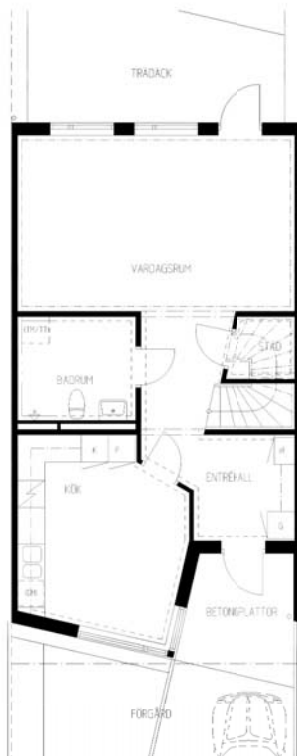

4 rum kök badrum med wc uteplats

Lägenhetsnummer:
220-0125

Adress:
Rågsvedsvägen 129

Utskriftsdatum:
2006-03-14

Ritning: Skala:
Typ-ritning 1:150

Stockholmshem

Eftersom detta är en typ-ritning kan den avvika från de faktiska förhållandena i lägenheten.

FÖRKLARINGAR

- G: GARDEROB
- L: LINNESKÅP
- K: KYLSKÅP
- F: FRYSSKÅP
- ST: STADSKÅP
- E: ELCENTRAL I SKÅP
- (DM): PLATS FÖR DISKMASKIN
- M: PLATS FÖR MIKROVÅGSUGN
- (TM): PLATS FÖR TVÄTTMASKIN
- (TT): PLATS FÖR TORKTUMLARE

SPIS

DISKBYAR

KAPPHYLLA/
HYLLA-KLADSTÄNG

SCHAKT

MÅLAD VÄGGYTA

TAPETSERAD VÄGGYTA

KAKLAD VÄGGYTA

0 1 2 3 4 5m