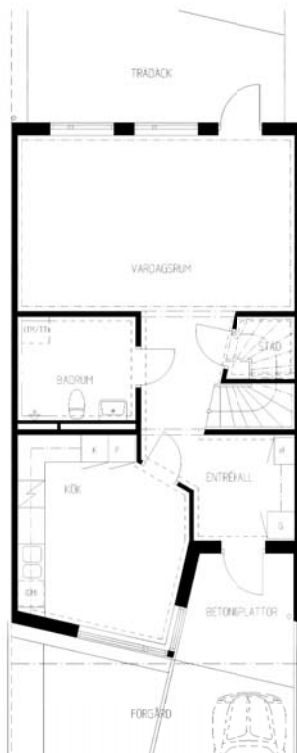

4 rum kök badrum med wc uteplats

Lägenhetsnummer:
220-0124

Adress:
Rägsvedsvägen 127

Utskriftsdatum:
2006-03-14

Ritning:

Skala:

Typ-ritning

1:150

Stockholmshem

Eftersom detta är en typ-ritning kan den avvika från de faktiska förhållandena i lägenheten.

FÖRKLARINGAR

- G: GARDEROB
- L: LINNESKÅP
- K: KYLSKÅP
- F: FRYSSKÅP
- ST: STADSKÅP
- E: ELCENTRAL I SKÅP
- (DM): PLATS FÖR DISKMASKIN
- M: PLATS FÖR MIKROVÅGSUGN
- (TM): PLATS FÖR TVÄTTMASKIN
- (TT): PLATS FÖR TORKTUMLARE