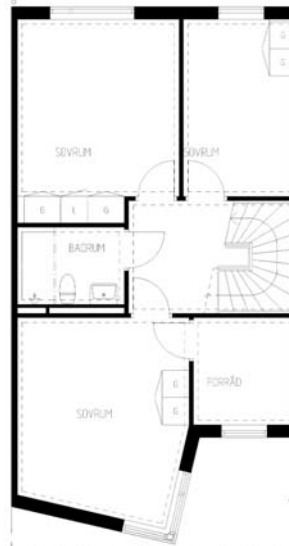

4 rum kök badrum med wc uteplats

Lägenhetsnummer:
220-0124

Adress:
Rägsvedsvägen 127

Utskriftsdatum:
2006-03-14

Ritning:

Skala:

Typ-ritning

1:150

Stockholmshem

Eftersom detta är en typ-ritning kan den avvika från de faktiska förhållandena i lägenheten.

FÖRKLARINGAR

- G: GARDEROB
- L: LINNESKÅP
- K: KYLSKÅP
- F: FRYSSKÅP
- ST: STADSKÅP
- E: ELCENTRAL I SKÅP
- (DM): PLATS FÖR DISKMASKIN
- M: PLATS FÖR MIKROVÅGSUGN
- (TM): PLATS FÖR TVÄTTMASKIN
- (TT): PLATS FÖR TORKTUMLARE