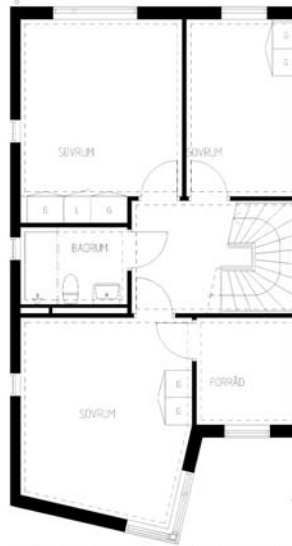

4 rum kök badrum med wc uteplats

Lägenhetsnummer:
220-0122

Adress:
Rägsvedsvägen 123

Utskriftsdatum:
2006-03-14

Ritning:

Skala:

Typ-ritning

1:150

Stockholmshem

Eftersom detta är en typ-ritning kan den avvika från de faktiska förhållandena i lägenheten.

FÖRKLARINGAR

G: GARDEROB
L: LINNESKÅP
K: KYLSKÅP
F: FRYSSKÅP
ST: STADSKÅP
E: ELCENTRAL I SKÅP
◉(M): PLATS FÖR DISKMASKIN
M: PLATS FÖR MIKROVÅGSUGN
(TM): PLATS FÖR TVÄTTMASKIN
(TT): PLATS FÖR TORKTUMLARE