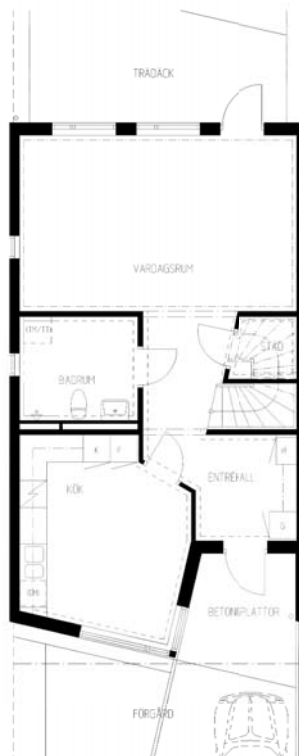

4 rum kök badrum med wc uteplats

Lägenhetsnummer:
220-0122

Adress:
Rägsvedsvägen 123

Utskriftsdatum:
2006-03-14

Ritning:

Skala:

Typ-ritning

1:150

Stockholmshem

Eftersom detta är en typ-ritning kan den avvika från de faktiska förhållandena i lägenheten.

FÖRKLARINGAR

G: GARDEROB
L: LINNESKÅP
K: KYLSKÅP
F: FRYSSKÅP
ST: STADSKÅP
E: ELCENTRAL I SKÅP
◉(M): PLATS FÖR DISKMASKIN
M: PLATS FÖR MIKROVÅGSUGN
(TM): PLATS FÖR TVÄTTMASKIN
(TT): PLATS FÖR TORKTUMLARE