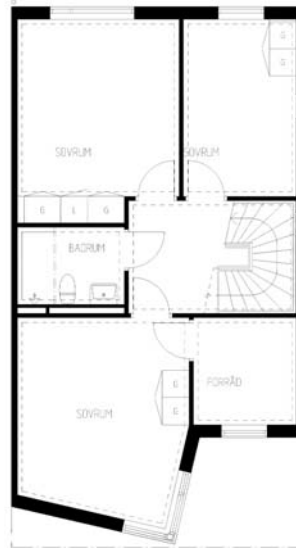

4 rum kök badrum med wc uteplats

Lägenhetsnummer:
220-0121

Adress:
Rägsvedsvägen 121

Utskriftsdatum:
2006-03-14

Ritning: Skala:
Typ-ritning 1:150

Stockholmshem

Eftersom detta är en typ-ritning kan den avvika från de faktiska förhållandena i lägenheten.

FÖRKLARINGAR

- G: GARDEROB
- L: LINNESKÅP
- K: KYLSKÅP
- F: FRYSSKÅP
- ST: STADSKÅP
- E: ELCENTRAL I SKÅP
- (DM): PLATS FÖR DISKMASKIN
- M: PLATS FÖR MIKROVÅGSUGN
- (TM): PLATS FÖR TVÄTTMASKIN
- (TT): PLATS FÖR TORKTUMLARE