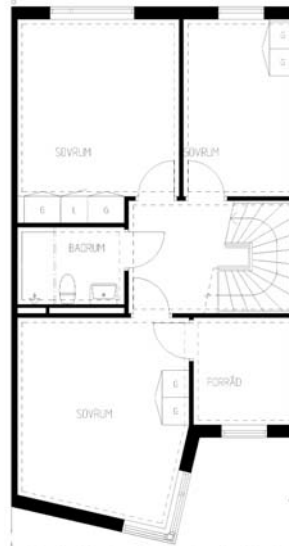

4 rum kök badrum med wc uteplats

Lägenhetsnummer:
220-0120

Adress:
Rägsvedsvägen 119

Utskriftsdatum:
2006-03-14

Ritning:

Skala:

Typ-ritning

1:150

Stockholmshem

Eftersom detta är en typ-ritning kan den avvika från de faktiska förhållandena i lägenheten.

FÖRKLARINGAR

G: GARDEROB
L: LINNESKÅP
K: KYLSKÅP
F: FRYSSKÅP
ST: STADSKÅP
E: ELCENTRAL I SKÅP
Ⓞ(M): PLATS FÖR DISKMASKIN
M: PLATS FÖR MIKROVÅGSUGN
(TM): PLATS FÖR TVÄTTMASKIN
(TT): PLATS FÖR TORKTUMLARE