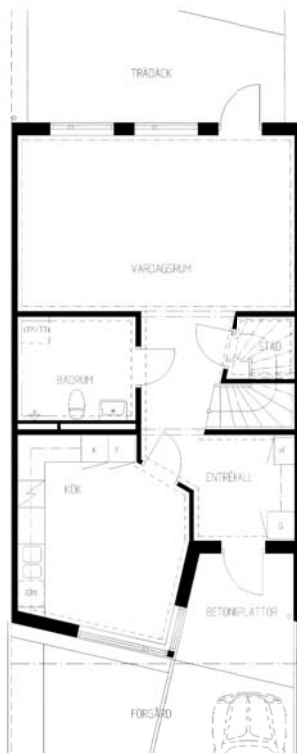

4 rum kök badrum med wc uteplats

Lägenhetsnummer:
220-0120

Adress:
Rägsvedsvägen 119

Utskriftsdatum:
2006-03-14

Ritning:

Skala:

Typ-ritning

1:150

Stockholmshem

Eftersom detta är en typ-ritning kan den avvika från de faktiska förhållandena i lägenheten.

FÖRKLARINGAR

G: GARDEROB
L: LINNESKÅP
K: KYLSKÅP
F: FRYSSKÅP
ST: STADSKÅP
E: ELCENTRAL I SKÅP
Ⓞ(M): PLATS FÖR DISKMASKIN
M: PLATS FÖR MIKROVÅGSUGN
(TM): PLATS FÖR TVÄTTMASKIN
(TT): PLATS FÖR TORKTUMLARE