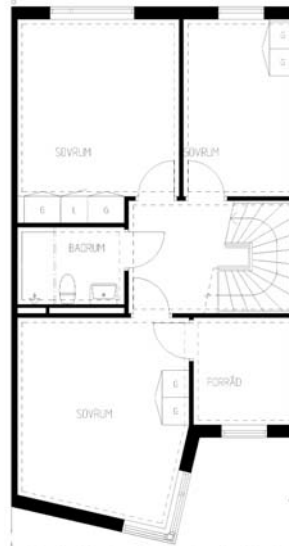

4 rum kök badrum med wc uteplats

Lägenhetsnummer:
220-0117

Adress:
Rågsvedsvägen 113

Utskriftsdatum:
2006-03-14

Ritning:

Skala:

Typ-ritning

1:150

Stockholmshem

Eftersom detta är en typ-ritning kan den avvika från de faktiska förhållandena i lägenheten.

FÖRKLARINGAR

G: Garderob
L: Linneskåp
K: Kylskåp
F: Frys-skåp
ST: Stads-kåp
E: Elcentral i skåp
ⓄM: Plats för diskmaskin
M: Plats för mikro-vågsugn
(TM): Plats för tvättmaskin
(TT): Plats för torktumlare