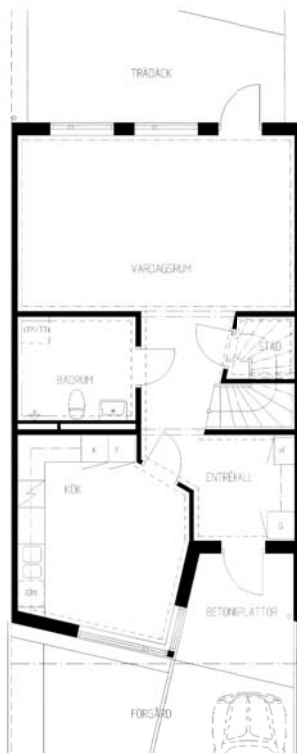

4 rum kök badrum med wc uteplats

Lägenhetsnummer:
220-0117

Adress:
Rågsvedsvägen 113

Utskriftsdatum:
2006-03-14

Ritning:

Skala:

Typ-ritning

1:150

Stockholmshem

Eftersom detta är en typ-ritning kan den avvika från de faktiska förhållandena i lägenheten.

FÖRKLARINGAR

G: Garderob
L: Linneskåp
K: Kylskåp
F: Frys-skåp
ST: Stads-kåp
E: Elcentral i skåp
ⓄM: Plats för diskmaskin
M: Plats för mikro-vågsugn
(TM): Plats för tvättmaskin
(TT): Plats för torktumlare