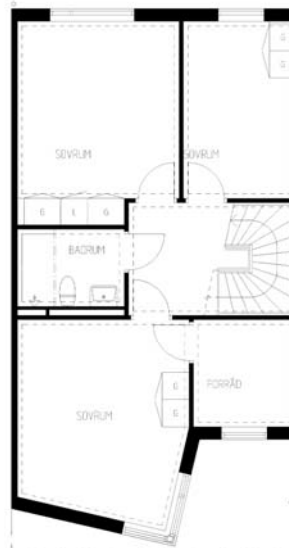

# 4 rum kök badrum med wc uteplats

Lägenhetsnummer:  
220-0115

Adress:  
Rågsvedsvägen 109

Utskriftsdatum:  
2006-03-14

Ritning: Skala:  
Typ-ritning 1:150

Stockholmshem

Eftersom detta är en typ-ritning kan den avvika från de faktiska förhållandena i lägenheten.

## FÖRKLARINGAR

- G: GARDEROB
- L: LINNESKÅP
- K: KYLSKÅP
- F: FRYSSKÅP
- ST: STADSKÅP
- E: ELCENTRAL I SKÅP
- (DM): PLATS FÖR DISKMASKIN
- M: PLATS FÖR MIKROVÅGSUGN
- (TM): PLATS FÖR TVÄTTMASKIN
- (TT): PLATS FÖR TORKTUMLARE