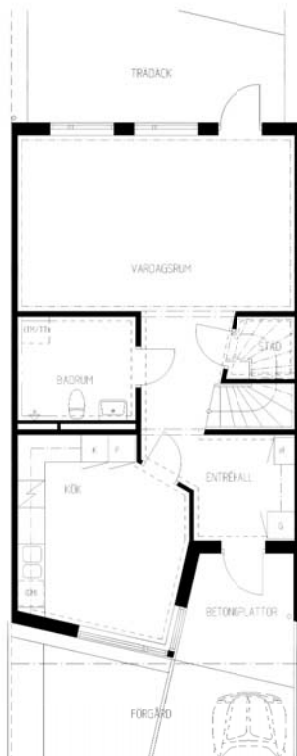

# 4 rum kök badrum med wc uteplats

Lägenhetsnummer:  
220-0115

Adress:  
Rågsvedsvägen 109

Utskriftsdatum:  
2006-03-14

Ritning: Skala:  
Typ-ritning 1:150

Stockholmshem

Eftersom detta är en typ-ritning kan den avvika från de faktiska förhållandena i lägenheten.

## FÖRKLARINGAR

- G: GARDEROB
- L: LINNESKÅP
- K: KYLSKÅP
- F: FRYSSKÅP
- ST: STADSKÅP
- E: ELCENTRAL I SKÅP
- (DM): PLATS FÖR DISKMASKIN
- M: PLATS FÖR MIKROVÅGSUGN
- (TM): PLATS FÖR TVÄTTMASKIN
- (TT): PLATS FÖR TORKTUMLARE