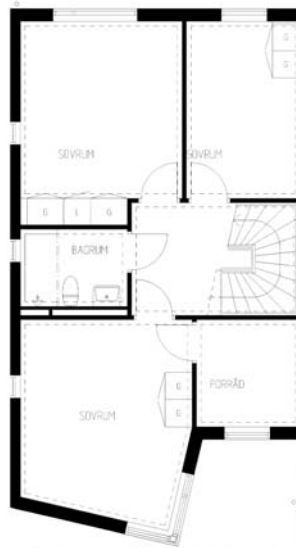

4 rum kök badrum med wc uteplats

Lägenhetsnummer:
220-0114

Adress:
Rägsvedsvägen 107

Utskriftsdatum:
2006-03-14

Ritning: Skala:
Typ-ritning 1:150

Stockholmshem

Eftersom detta är en typ-ritning kan den avvika från de faktiska förhållandena i lägenheten.