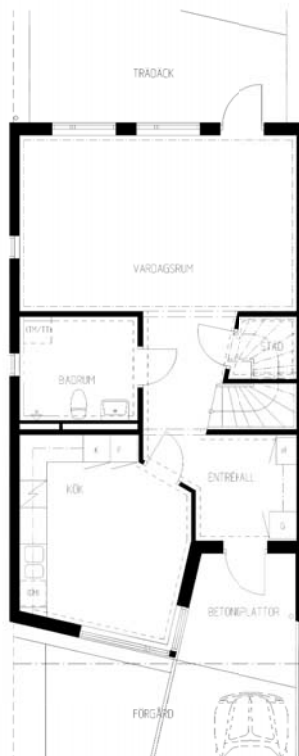

4 rum kök badrum med wc uteplats

Lägenhetsnummer:
220-0114

Adress:
Rägsvedsvägen 107

Utskriftsdatum:
2006-03-14

Ritning: Skala:
Typ-ritning 1:150

Stockholmshem

Eftersom detta är en typ-ritning kan den avvika från de faktiska förhållandena i lägenheten.

FÖRKLARINGAR

G: Garderob
L: Linneskåp
K: Kylskåp
F: Frys-skåp
ST: Stadskåp
E: Elcentral i skåp
ⓄM: Plats för diskmaskin
M: Plats för mikrovgsgugn
(TM): Plats för tvättmaskin
(TT): Plats för torktumlare