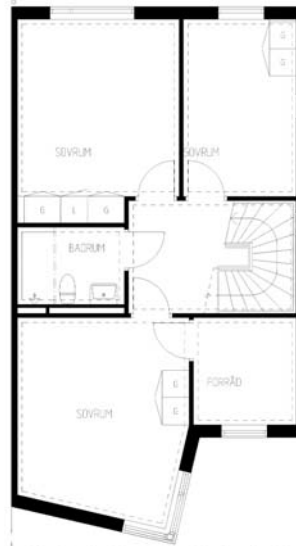

4 rum kök badrum med wc uteplats

Lägenhetsnummer:
220-0113

Adress:
Rägsvedsvägen 105

Utskriftsdatum:
2006-03-14

Ritning: Skala:
Typ-ritning 1:150

Stockholmshem

Eftersom detta är en typ-ritning kan den avvika från de faktiska förhållandena i lägenheten.

FÖRKLARINGAR

- G: Garderob
- L: Linneskåp
- K: Kylskåp
- F: Frys-skåp
- ST: Stads-kåp
- E: Elcentral i skåp
- (D): Plats för diskmaskin
- M: Plats för mikro-vågsugn
- (TM): Plats för tvättmaskin
- (TT): Plats för torktumlare