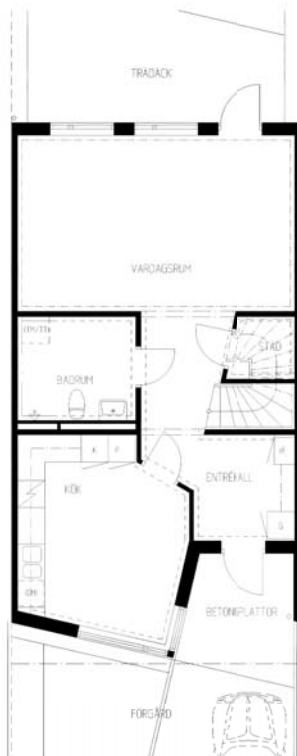

4 rum kök badrum med wc uteplats

Lägenhetsnummer:
220-0112

Adress:
Rågsvedsvägen 103

Utskriftsdatum:
2006-03-14

Ritning: Skala:
Typ-ritning 1:150

Stockholmshem

Eftersom detta är en typ-ritning kan den avvika från de faktiska förhållandena i lägenheten.

FÖRKLARINGAR

G: GARDEROB
L: LINNESKÅP
K: KYLSKÅP
F: FRYSSKÅP
ST: STADSKÅP
E: ELCENTRAL I SKÅP
Ⓞ(M): PLATS FÖR DISKMASKIN
M: PLATS FÖR MIKROVÅGSUGN
(TM): PLATS FÖR TVÄTTMASKIN
(TT): PLATS FÖR TORKTUMLARE

SPIS

DISKBYR

KAPPHYLLA/
HYLLA-KLADSTÄNG

SCHAKT

MÅLAD VÄGGYTA

TAPETSERAD VÄGGYTA

KAKLAD VÄGGYTA

0 1 2 3 4 5m