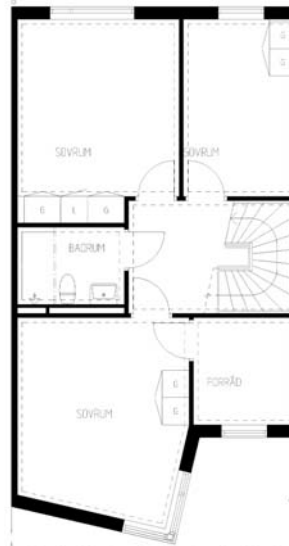

4 rum kök badrum med wc uteplats

Lägenhetsnummer:
220-0112

Adress:
Rågsvedsvägen 103

Utskriftsdatum:
2006-03-14

Ritning: Skala:
Typ-ritning 1:150

Stockholmshem

Eftersom detta är en typ-ritning kan den avvika från de faktiska förhållandena i lägenheten.

FÖRKLARINGAR

G: GARDEROB
L: LINNESKÅP
K: KYLSKÅP
F: FRYSSKÅP
ST: STADSKÅP
E: ELCENTRAL I SKÅP
Ⓞ(M): PLATS FÖR DISKMASKIN
M: PLATS FÖR MIKROVÅGSUGN
(TM): PLATS FÖR TVÄTTMASKIN
(TT): PLATS FÖR TORKTUMLARE