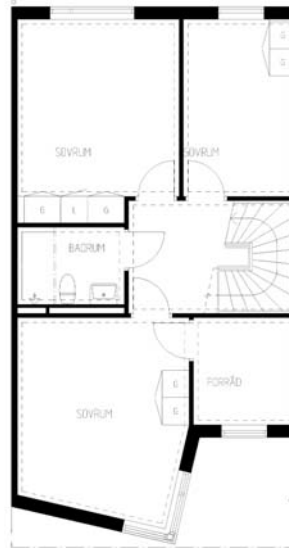

# 4 rum kök badrum med wc uteplats

Lägenhetsnummer:  
220-0111

Adress:  
Rägsvedsvägen 101

Utskriftsdatum:  
2006-03-14

Ritning:

Skala:

Typ-ritning

1:150

**Stockholmshem**

Eftersom detta är en typ-ritning kan den avvika från de faktiska förhållandena i lägenheten.