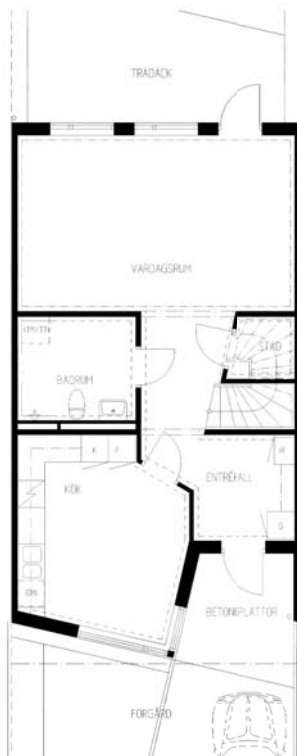

# 4 rum kök badrum med wc uteplats

Lägenhetsnummer:  
220-0111

Adress:  
Rägsvedsvägen 101

Utskriftsdatum:  
2006-03-14

Ritning:

Skala:

Typ-ritning

1:150

**Stockholmshem**

Eftersom detta är en typ-ritning kan den avvika från de faktiska förhållandena i lägenheten.

## FÖRKLARINGAR

G: GARDEROB  
L: LINNESKÅP  
K: KYLSKÅP  
F: FRYSSKÅP  
ST: STADSKÅP  
E: ELCENTRAL I SKÅP  
◉(M): PLATS FÖR DISKMASKIN  
M: PLATS FÖR MIKROVÅGSUGN  
(TM): PLATS FÖR TVÄTTMASKIN  
(TT): PLATS FÖR TORKTUMLARE