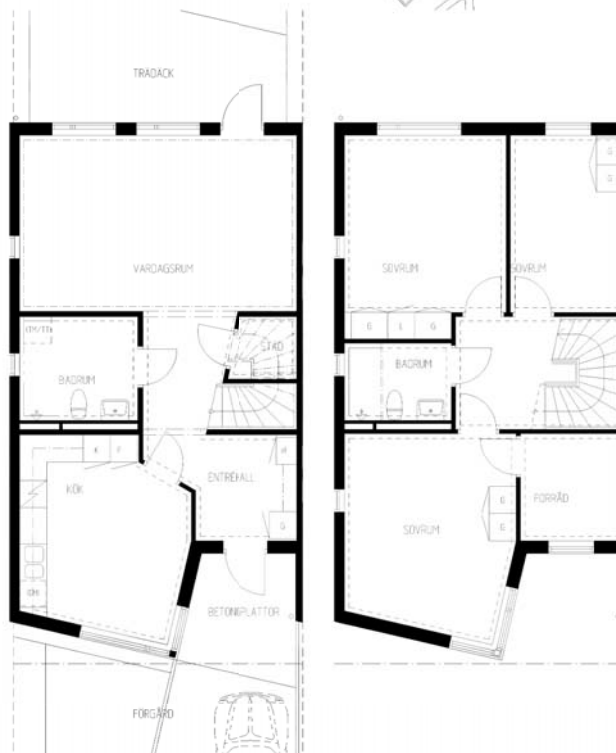

4 rum kök badrum med wc uteplats

Lägenhetsnummer:
220-0110

Adress:
Rägsvedsvägen 99

Utskriftsdatum:
2006-03-14

Ritning:

Skala:

Typ-ritning

1:150

Stockholmshem

Eftersom detta är en typ-ritning kan den avvika från de faktiska förhållandena i lägenheten.

FÖRKLARINGAR

- G: GARDEROB
- L: LINNESKÄP
- K: KYLSKÄP
- F: FRYSSKÄP
- ST: STADSKÄP
- E: ELCENTRAL I SKÄP
- (D): PLATS FÖR DISKMASKIN
- M: PLATS FÖR MIKROVÅGSUGN
- (TM): PLATS FÖR TVÄTTMASKIN
- (TT): PLATS FÖR TORKTUMLARE

SPIS

DISKBAR

KAPPHYLLA/
HYLLA-KLADSTÄNG

SCHAKT

MÅLAD VÄGGYTA

TAPETSERAD VÄGGYTA

KAKLAD VÄGGYTA

0 1 2 3 4 5m