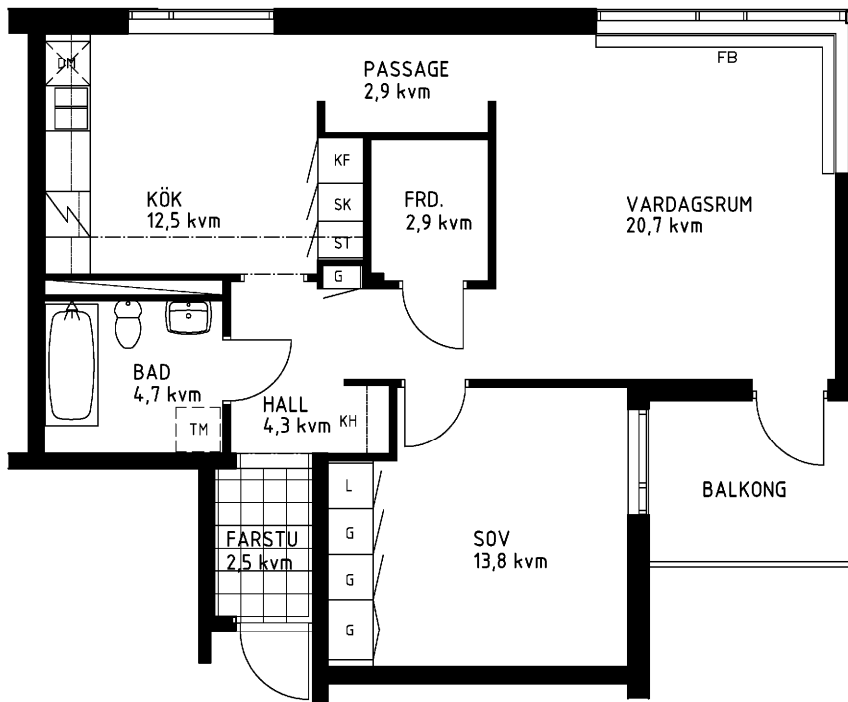

2 rum kök badrum med wc balkong, 70 kvm

Lägenhetsnummer:
066-1287

Adress:
Kvistbrogatan 20, 7

Utskriftsdatum:
2007-03-23

Ritning:
Typ-ritning

Skala:
1:100

Stockholmshem

Eftersom detta är en typ-ritning kan den avvika från de faktiska förhållandena i lägenheten.

ORIENTERINGSPLAN

FÖRKLARINGAR

- L: LINNESKÅP
- G: GARDEROB
- KF: KYL- OCH FRYSSKÅP
- SK: SKAFFERISKÅP
- ST: STÄDSKÅP
- TM: PLATS FÖR TVÄTTMASKIN
- DM: PLATS FÖR DISKMASKIN
- KH: KAPPHYLLA
- FB: FÖNSTERBÄNK

SPIS

DISKHOAR

SCHAKT

LÄGE I BYGGNADEN

1:100

METER