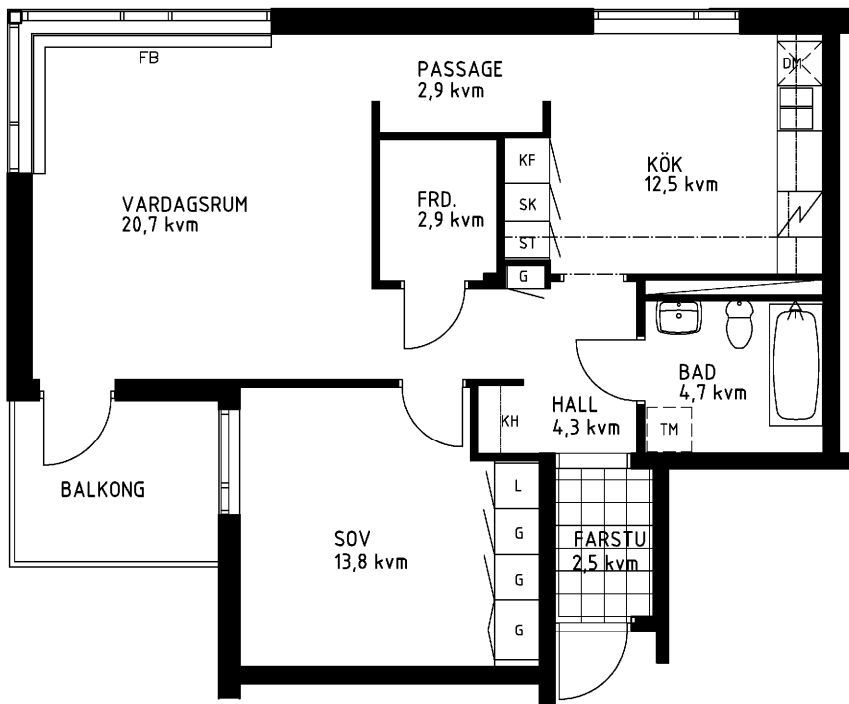

2 rum kök badrum med wc balkong, 70 kvm

Lägenhetsnummer:
066-1286

Adress:
Kvistbrogatan 20, 7

Utskriftsdatum:
2007-03-23

Ritning:
Typ-ritning

Skala:
1:100

Stockholmshem

Eftersom detta är en typ-ritning kan den avvika från de faktiska förhållandena i lägenheten.

ORIENTERINGSPLAN

FÖRKLARINGAR

- L: LINNESKÅP
- G: GARDEROB
- KF: KYL- OCH FRYSSKÅP
- SK: SKAFFERISKÅP
- ST: STÄDSKÅP
- TM: PLATS FÖR TVÄTTMASKIN
- DM: PLATS FÖR DISKMASKIN
- KH: KAPPHYLLA
- FB: FÖNSTERBÄNK

SPIS

DISKHOAR

SCHAKT

LÄGE I BYGGNADEN

1:100
METER