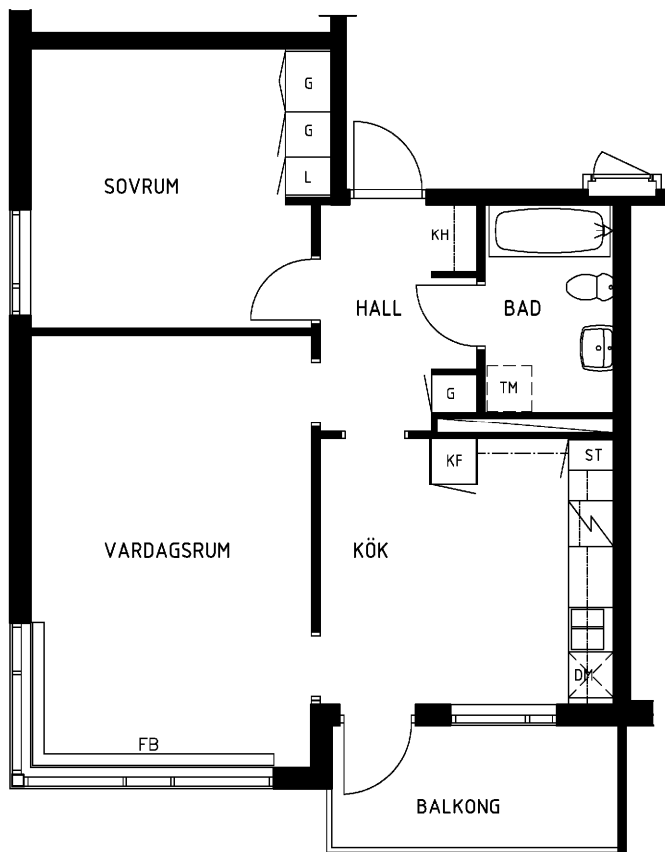

# 2 rum kök badrum med wc balkong, 62 kvm

Lägenhetsnummer:  
066-1285

Adress:  
Kvistbrogatan 20, 7

Utskriftsdatum:  
2007-03-23

Ritning:  
Typ-ritning

Skala:  
1:100

Stockholms hem

Eftersom detta är en typ-ritning kan den avvika från de faktiska förhållandena i lägenheten.

## FÖRKLARINGAR

- L: LINNESKÅP
- G: GARDEROB
- KF: KYL- OCH FRYSSKÅP
- SK: SKAFFERISKÅP
- ST: STÄDSKÅP
- TM: PLATS FÖR TVÄTTMASKIN
- DM: PLATS FÖR DISKMASKIN
- KH: KAPPHYLLA
- FB: FÖNSTERBÄNK

SPIS

DISKHOAR