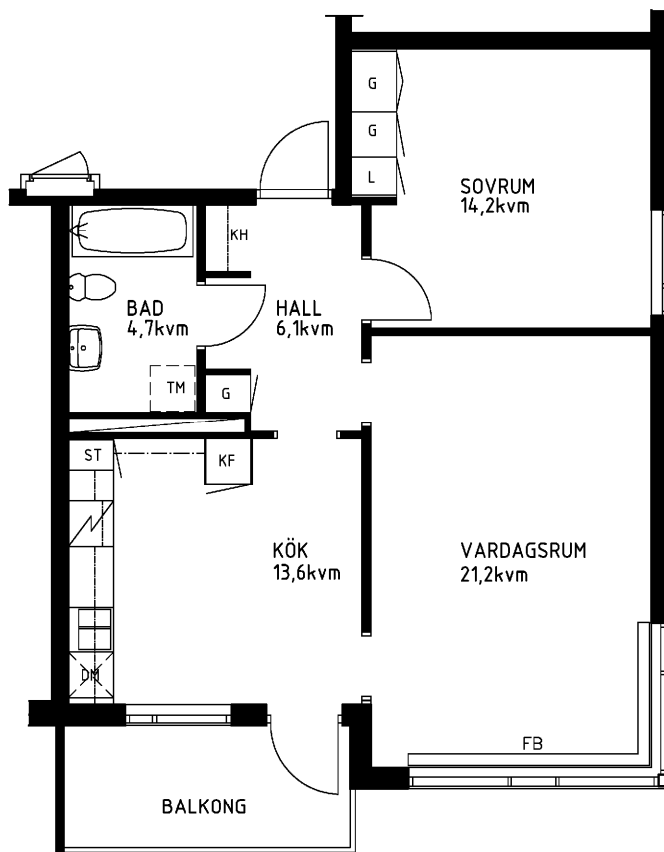

2 rum kök badrum med wc balkong, 62 kvm

Lägenhetsnummer:
066-1284

Adress:
Kvistbrogatan 20, 6

Utskriftsdatum:
2007-03-23

Ritning:
Typ-ritning

Skala:
1:100

Stockholmshem

Eftersom detta är en typ-ritning kan den avvika från de faktiska förhållandena i lägenheten.

ORIENTERINGSPLAN

FÖRKLARINGAR

- L: LINNESKÅP
- G: GARDEROB
- KF: KYL- OCH FRYSSKÅP
- SK: SKAFFERISKÅP
- ST: STÄDSKÅP
- TM: PLATS FÖR TVÄTTMASKIN
- DM: PLATS FÖR DISKMASKIN
- KH: KAPPHYLLA
- FB: FÖNSTERBÄNK

SPIS

DISKHOAR

SCHAKT

LÄGE I BYGGNADEN

1:100
METER