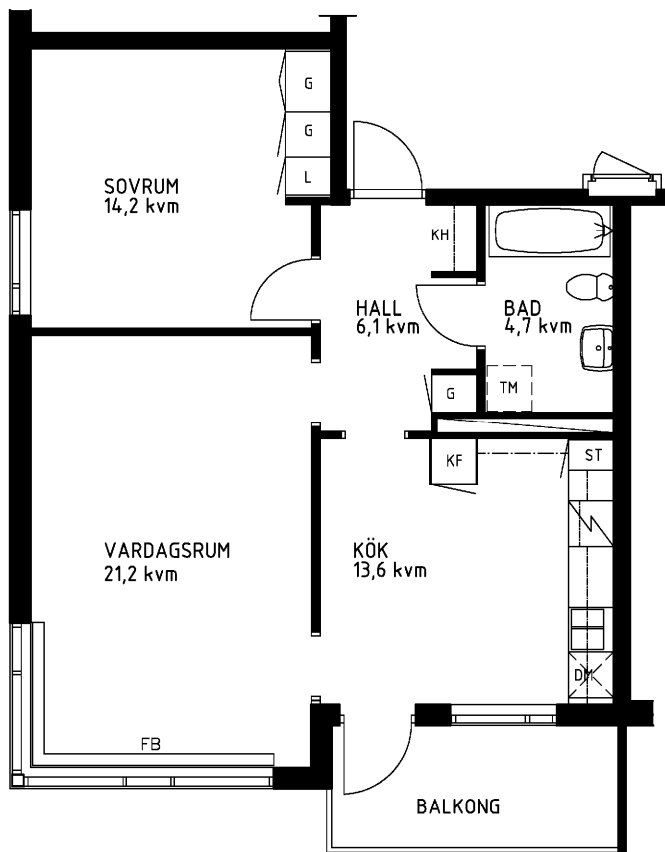

2 rum kök badrum med wc balkong, 62 kvm

Lägenhetsnummer:
066-1281

Adress:
Kvistbrogatan 20, 6

Utskriftsdatum:
2007-03-23

Ritning:
Typ-ritning

Skala:
1:100

Stockholmshem

Eftersom detta är en typ-ritning kan den avvika från de faktiska förhållandena i lägenheten.

ORIENTERINGSPLAN

FÖRKLARINGAR

- L: LINNESKÅP
- G: GARDEROB
- KF: KYL- OCH FRYSSKÅP
- SK: SKAFFERISKÅP
- ST: STÄDSKÅP
- TM: PLATS FÖR TVÄTTMASKIN
- DM: PLATS FÖR DISKMASKIN
- KH: KAPPHYLLA
- FB: FÖNSTERBÄNK

SPIS

DISKHOAR

SCHAKT

LÄGE I BYGGNADEN

1:100
METER