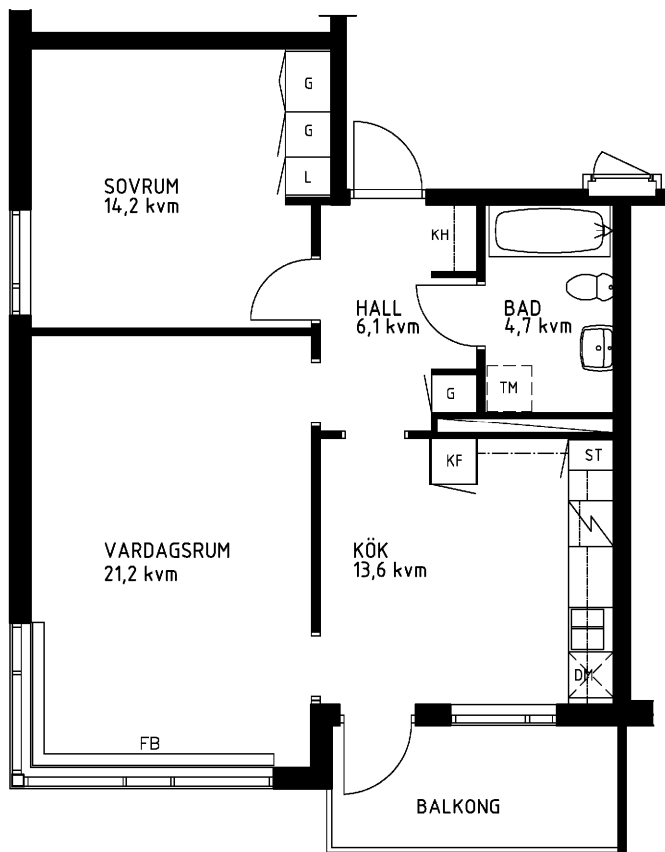

2 rum kök badrum med wc balkong, 62 kvm

Lägenhetsnummer:
066-1277

Adress:
Kvistbrogatan 20, 5

Utskriftsdatum:
2007-03-23

Ritning:
Typ-ritning

Skala:
1:100

Stockholmshem

Eftersom detta är en typ-ritning kan den avvika från de faktiska förhållandena i lägenheten.

ORIENTERINGSPLAN

FÖRKLARINGAR

- L: LINNESKÅP
- G: GARDEROB
- KF: KYL- OCH FRYSSKÅP
- SK: SKAFFERISKÅP
- ST: STÄDSKÅP
- TM: PLATS FÖR TVÄTTMASKIN
- DM: PLATS FÖR DISKMASKIN
- KH: KAPPHYLLA
- FB: FÖNSTERBÄNK

SPIS

DISKHOAR

SCHAKT

LÄGE I BYGGNADEN

1:100
METER