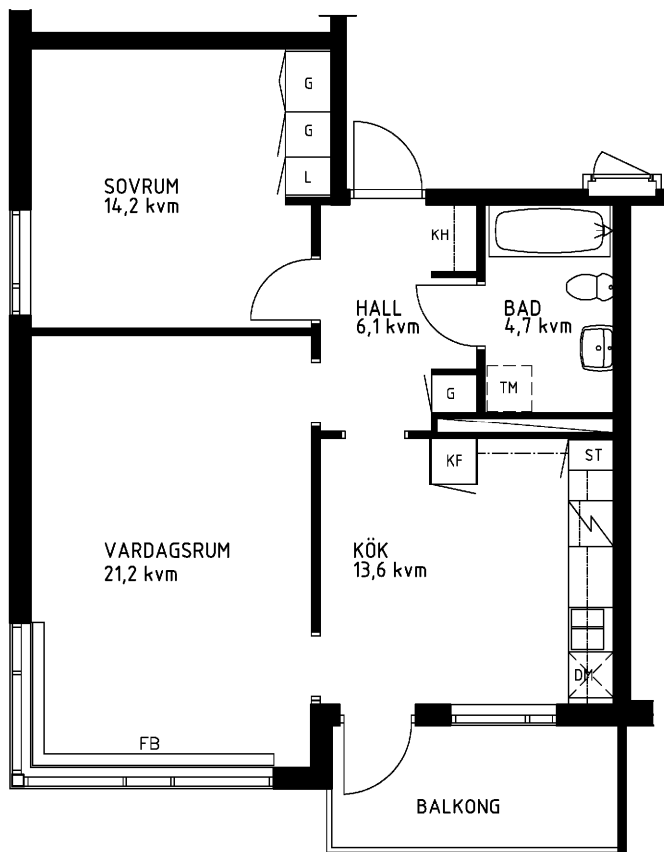

2 rum kök badrum med wc balkong, 62 kvm

Lägenhetsnummer:
066-1273

Adress:
Kvistbrogatan 20, 4

Utskriftsdatum:
2007-03-23

Ritning:
Typ-ritning

Skala:
1:100

Stockholmshem

Eftersom detta är en typ-ritning kan den avvika från de faktiska förhållandena i lägenheten.

ORIENTERINGSPLAN

1:100
METER

FÖRKLARINGAR

- L: LINNESKÅP
- G: GARDEROB
- KF: KYL- OCH FRYSSKÅP
- SK: SKAFFERISKÅP
- ST: STÄDSKÅP
- TM: PLATS FÖR TVÄTTMASKIN
- DM: PLATS FÖR DISKMASKIN
- KH: KAPPHYLLA
- FB: FÖNSTERBÄNK