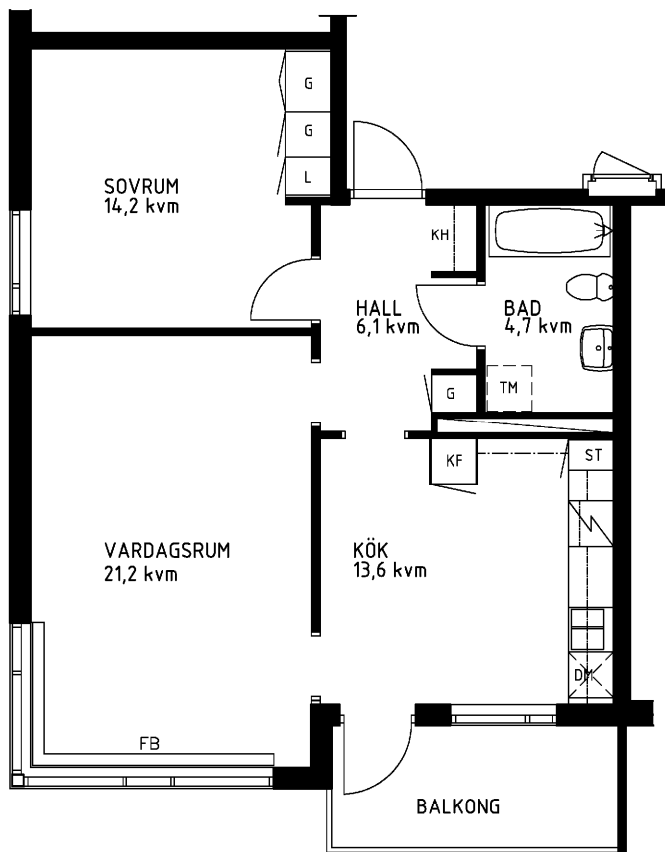

2 rum kök badrum med wc balkong, 62 kvm

Lägenhetsnummer:
066-1273

Adress:
Kvistbrogatan 20, 4

Utskriftsdatum:
2007-03-23

Ritning:
Typ-ritning

Skala:
1:100

Stockholmshem

Eftersom detta är en typ-ritning kan den avvika från de faktiska förhållandena i lägenheten.

ORIENTERINGSPLAN

1:100
METER

FÖRKLARINGAR

- L: LINNESKÅP
- G: GARDEROB
- KF: KYL- OCH FRYSSKÅP
- SK: SKAFFERISKÅP
- ST: STÄDSKÅP
- TM: PLATS FÖR TVÄTTMASKIN
- DM: PLATS FÖR DISKMASKIN
- KH: KAPPHYLLA
- FB: FÖNSTERBÄNK