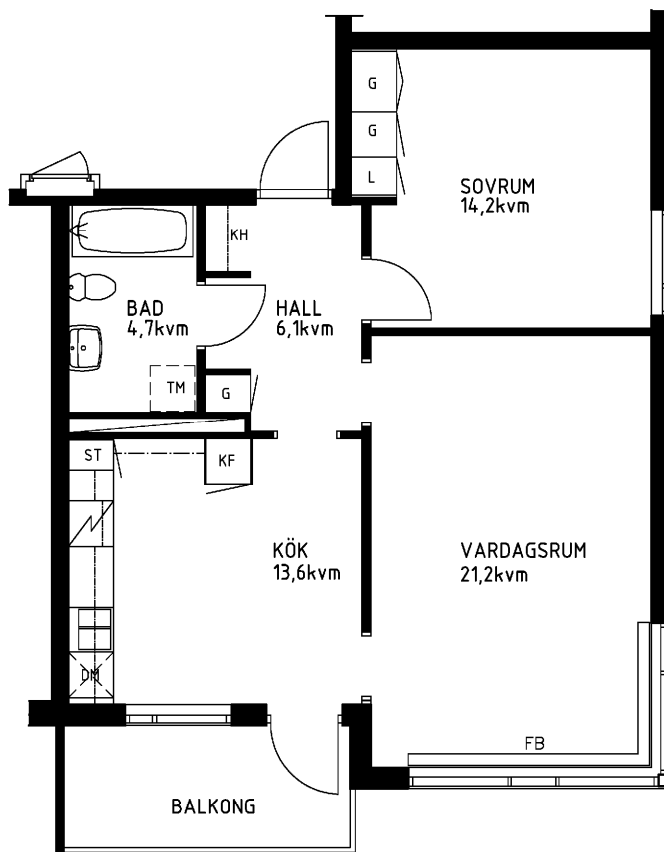

2 rum kök badrum med wc balkong, 62 kvm

Lägenhetsnummer:
066-1272

Adress:
Kvistbrogatan 20, 3

Utskriftsdatum:
2007-03-23

Ritning:
Typ-ritning

Skala:
1:100

Stockholmshem

Eftersom detta är en typ-ritning kan den avvika från de faktiska förhållandena i lägenheten.

ORIENTERINGSPLAN

FÖRKLARINGAR

- L: LINNESKÅP
- G: GARDEROB
- KF: KYL- OCH FRYSSKÅP
- SK: SKAFFERISKÅP
- ST: STÄDSKÅP
- TM: PLATS FÖR TVÄTTMASKIN
- DM: PLATS FÖR DISKMASKIN
- KH: KAPPHYLLA
- FB: FÖNSTERBÄNK

SPIS

DISKHOAR

SCHAKT

LÄGE I BYGGNADEN

1:100
METER