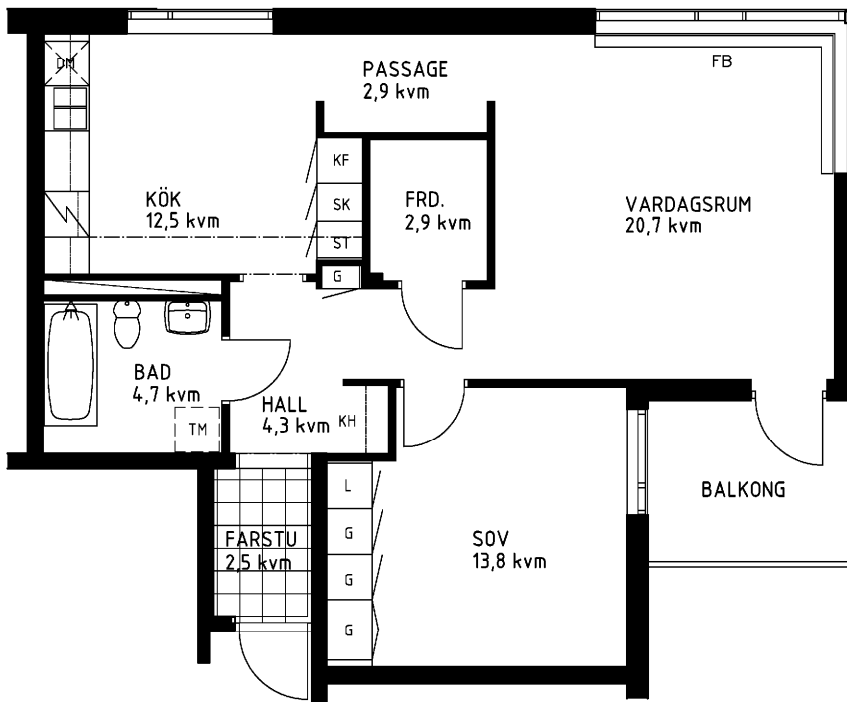

2 rum kök badrum med wc balkong, 70 kvm

Lägenhetsnummer:
066-1271

Adress:
Kvistbrogatan 20, 3

Utskriftsdatum:
2007-03-23

Ritning:
Typ-ritning

Skala:
1:100

Stockholmshem

Eftersom detta är en typ-ritning kan den avvika från de faktiska förhållandena i lägenheten.

ORIENTERINGSPLAN

FÖRKLARINGAR

- L: LINNESKÅP
- G: GARDEROB
- KF: KYL- OCH FRYSSKÅP
- SK: SKAFFERISKÅP
- ST: STÄDSKÅP
- TM: PLATS FÖR TVÄTTMASKIN
- DM: PLATS FÖR DISKMASKIN
- KH: KAPPHYLLA
- FB: FÖNSTERBÄNK

SPIS

DISKHOAR

SCHAKT

LÄGE I BYGGNADEN

1:100

METER