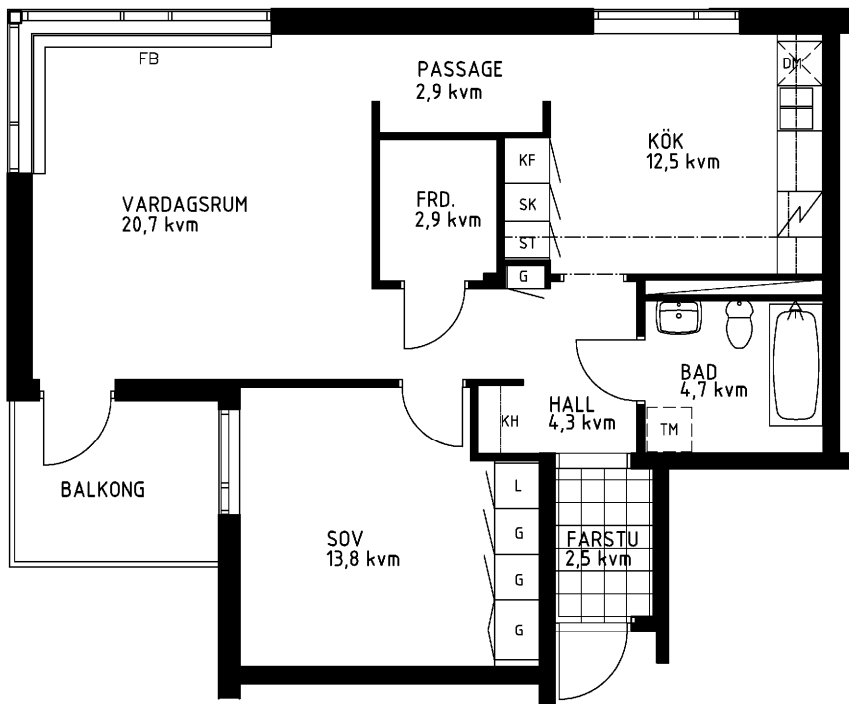

# 2 rum kök badrum med wc balkong, 70 kvm

Lägenhetsnummer:  
066-1270

Adress:  
Kvistbrogatan 20, 3

Utskriftsdatum:  
2007-03-23

Ritning:  
Typ-ritning

Skala:  
1:100

**Stockholms**hem

Eftersom detta är en typ-ritning kan den avvika från de faktiska förhållandena i lägenheten.

## FÖRKLARINGAR

- L: LINNESKÅP
- G: GARDEROB
- KF: KYL- OCH FRYSSKÅP
- SK: SKAFFERISKÅP
- ST: STÄDSKÅP
- TM: PLATS FÖR TVÄTTMASKIN
- DM: PLATS FÖR DISKMASKIN
- KH: KAPPHYLLA
- FB: FÖNSTERBÄNK

SPIS

DISKHOAR