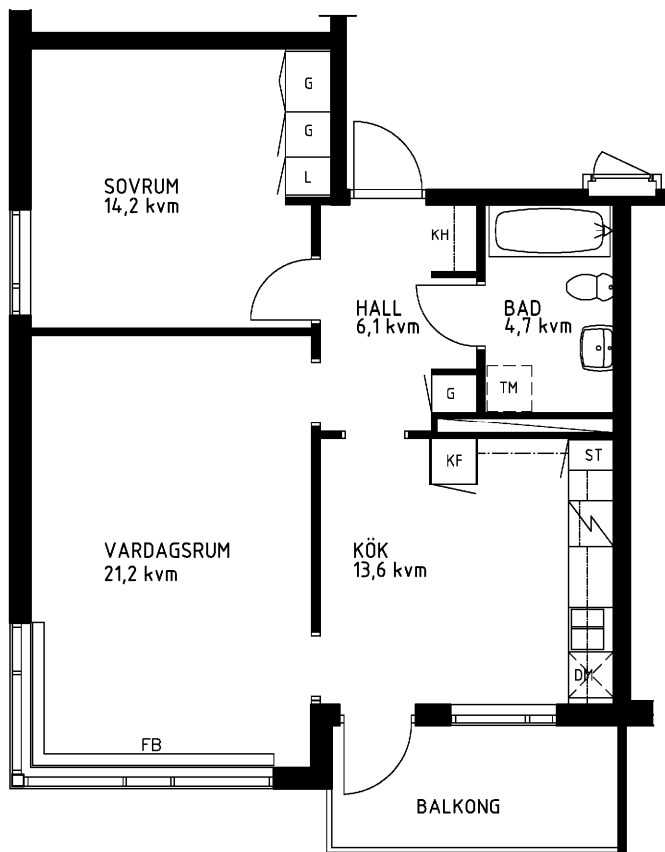

2 rum kök badrum med wc balkong, 62 kvm

Lägenhetsnummer:
066-1269

Adress:
Kvistbrogatan 20, 3

Utskriftsdatum:
2007-03-23

Ritning:
Typ-ritning

Skala:
1:100

Stockholmshem

Eftersom detta är en typ-ritning kan den avvika från de faktiska förhållandena i lägenheten.

ORIENTERINGSPLAN

1:100
METER

FÖRKLARINGAR

- L: LINNESKÅP
- G: GARDEROB
- KF: KYL- OCH FRYSSKÅP
- SK: SKAFFERISKÅP
- ST: STÄDSKÅP
- TM: PLATS FÖR TVÄTTMASKIN
- DM: PLATS FÖR DISKMASKIN
- KH: KAPPHYLLA
- FB: FÖNSTERBÄNK