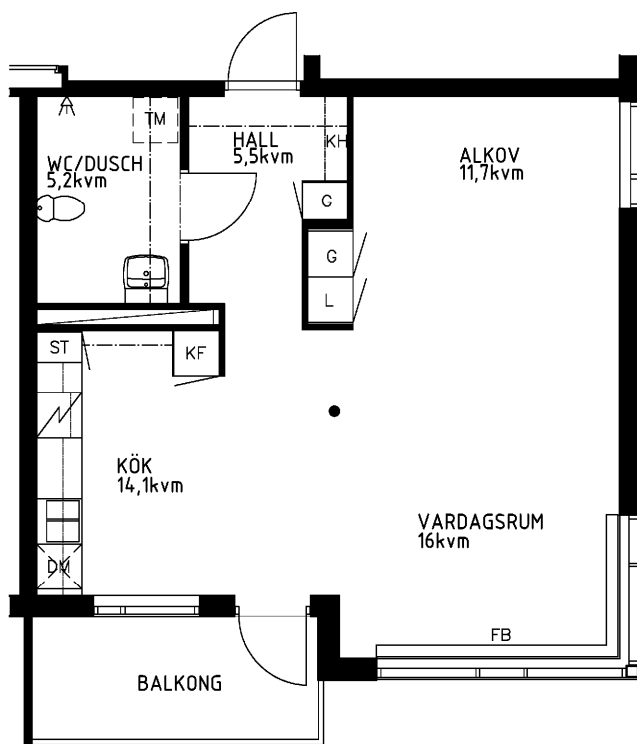

# 1 rum kök duschrum med wc balkong, 54 kvm

Lägenhetsnummer:  
066-1268

Adress:  
Kvistbrogatan 20, 2

Utskriftsdatum:  
2007-03-23

Ritning: Skala:  
Typ-ritning 1:100

Stockholmshem

Eftersom detta är en typ-ritning kan den avvika från de faktiska förhållandena i lägenheten.

## ORIENTERINGSPLAN

1:100

METER

## FÖRKLARINGAR

- L: LINNESKÅP
- G: GARDEROB
- KF: KYL- OCH FRYSSKÅP
- SK: SKAFFERISKÅP
- ST: STÄDSKÅP
- TM: PLATS FÖR TVÄTTMASKIN
- DM: PLATS FÖR DISKMASKIN
- KH: KAPPHYLLA
- FB: FÖNSTERBÄNK

SPIS

DISKHOAR