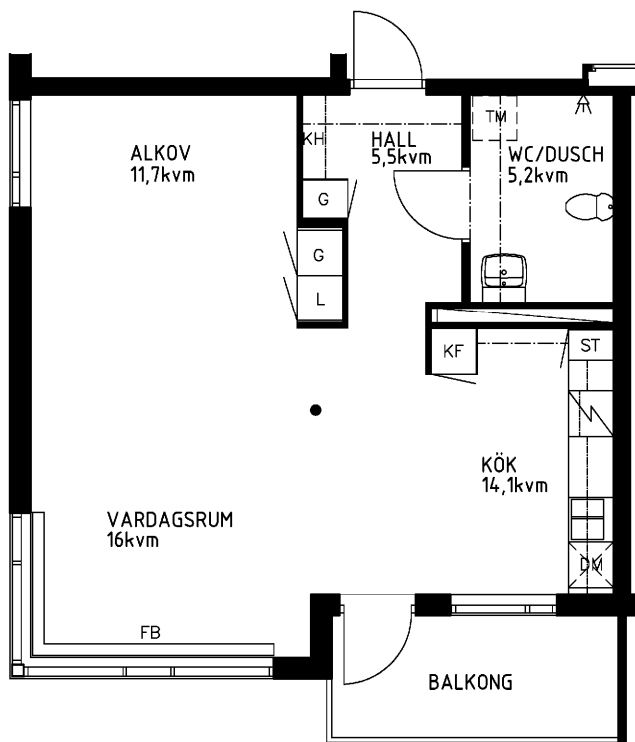

# 1 rum kök duschrum med wc balkong, 54 kvm

Lägenhetsnummer:  
066-1265

Adress:  
Kvistbrogatan 20, 2

Utskriftsdatum:  
2007-03-23

Ritning:  
Typ-ritning

Skala:  
1:100

**Stockholms**hem

Eftersom detta är en typ-ritning kan den avvika från de faktiska förhållandena i lägenheten.

## FÖRKLARINGAR

- L: LINNESKÅP
- G: GARDEROB
- KF: KYL- OCH FRYSSKÅP
- SK: SKAFFERISKÅP
- ST: STÄDSKÅP
- TM: PLATS FÖR TVÄTTMASKIN
- DM: PLATS FÖR DISKMASKIN
- KH: KAPPHYLLA
- FB: FÖNSTERBÄNK

SPIS

DISKHOAR