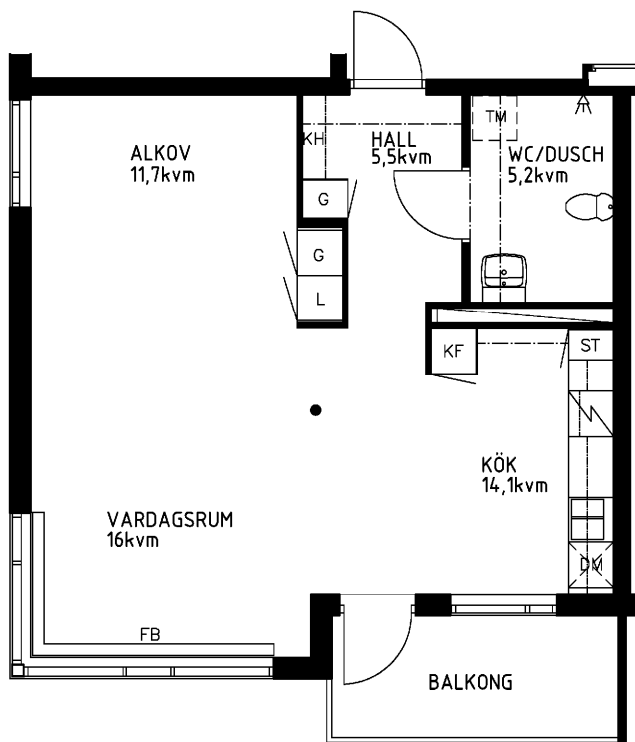

# 1 rum kök duschrum med wc balkong, 54 kvm

Lägenhetsnummer:  
066-1261

Adress:  
Kvistbrogatan 20, 1

Utskriftsdatum:  
2007-03-23

Ritning:  
Typ-ritning

Skala:  
1:100

**Stockholms**hem

Eftersom detta är en typ-ritning kan den avvika från de faktiska förhållandena i lägenheten.

## FÖRKLARINGAR

- L: LINNESKÅP
- G: GARDEROB
- KF: KYL- OCH FRYSSKÅP
- SK: SKAFFERISKÅP
- ST: STÄDSKÅP
- TM: PLATS FÖR TVÄTTMASKIN
- DM: PLATS FÖR DISKMASKIN
- KH: KAPPHYLLA
- FB: FÖNSTERBÄNK

SPIS

DISKHOAR