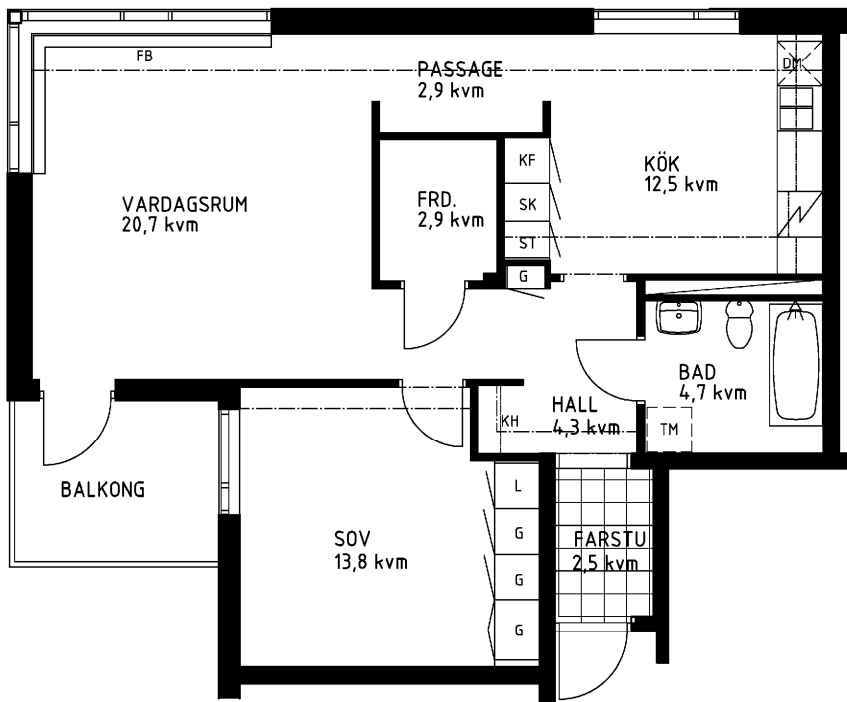

# 2 rum kök badrum med wc uteplats, 54 kvm

Lägenhetsnummer:  
066-1260

Adress:  
Kvistbrogatan 20, bv

Utskriftsdatum:  
2007-04-02

Ritning:  
Typ-ritning

Skala:  
1:100

**Stockholms**hem

Eftersom detta är en typ-ritning kan den avvika från de faktiska förhållandena i lägenheten.

## FÖRKLARINGAR

- L: LINNESKÅP
- G: GARDEROB
- KF: KYL- OCH FRYSSKÅP
- SK: SKAFFERISKÅP
- ST: STÄDSKÅP
- TM: PLATS FÖR TVÄTTMASKIN
- DM: PLATS FÖR DISKMASKIN
- KH: KAPPHYLLA
- FB: FÖNSTERBÄNK

SPIS

DISKHOAR