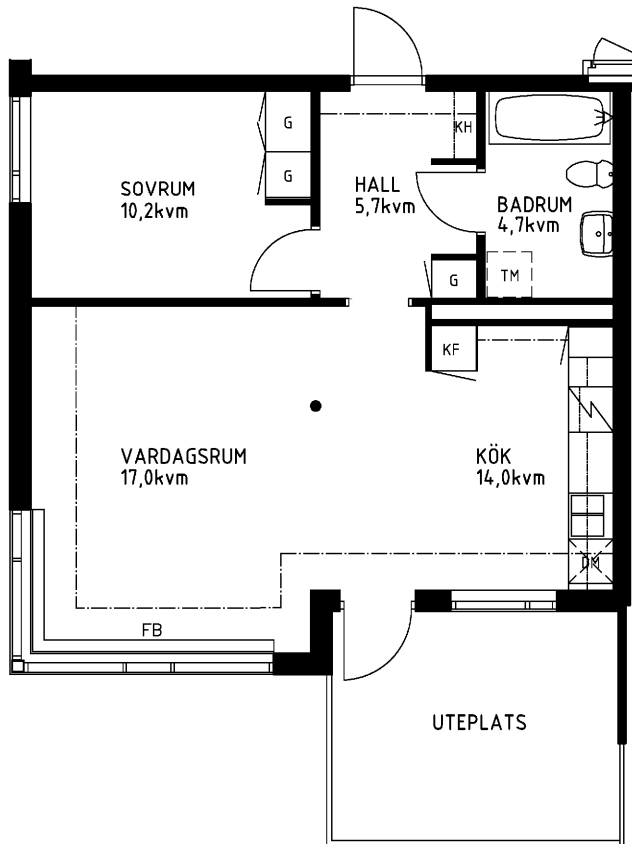

# 2 rum kök badrum med wc uteplats, 54 kvm

Lägenhetsnummer:  
066-1259

Adress:  
Kvistbrogatan 20, bv

Utskriftsdatum:  
2007-04-02

Ritning:  
Typ-ritning

Skala:  
1:100

**Stockholms**hem

Eftersom detta är en typ-ritning kan den avvika från de faktiska förhållandena i lägenheten.

## ORIENTERINGSPLAN

1:100  
METER

## FÖRKLARINGAR

- L: LINNESKÅP
- G: GARDEROB
- KF: KYL- OCH FRYSSKÅP
- SK: SKAFFERISKÅP
- ST: STÄDSKÅP
- TM: PLATS FÖR TVÄTTMASKIN
- DM: PLATS FÖR DISKMASKIN
- KH: KAPPHYLLA
- FB: FÖNSTERBÄNK

SPIS

DISKHOAR