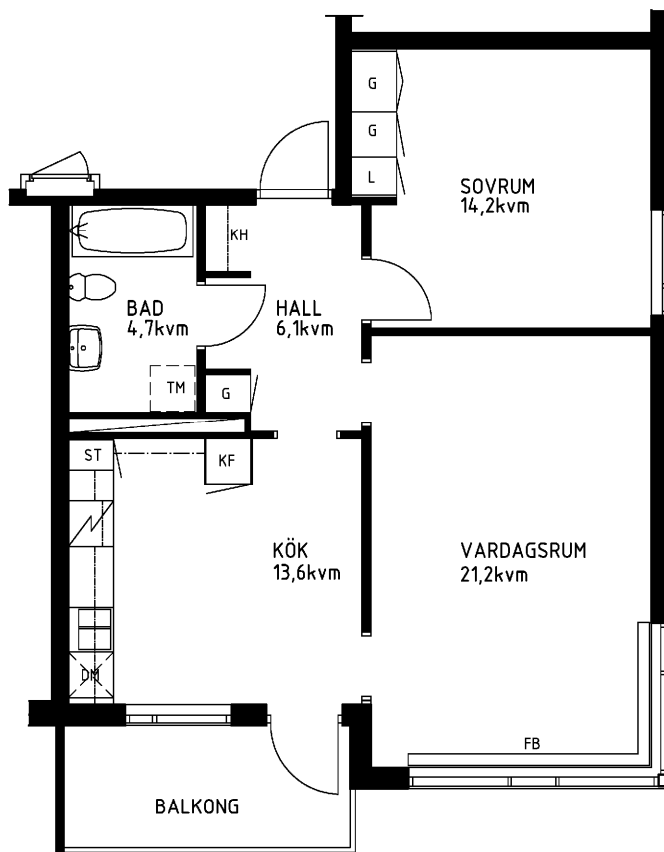

2 rum kök badrum med wc balkong, 62 kvm

Lägenhetsnummer:
066-1258

Adress:
Kvistbrogatan 22, 7

Utskriftsdatum:
2007-03-23

Ritning:
Typ-ritning

Skala:
1:100

Stockholmshem

Eftersom detta är en typ-ritning kan den avvika från de faktiska förhållandena i lägenheten.

ORIENTERINGSPLAN

FÖRKLARINGAR

- L: LINNESKÅP
- G: GARDEROB
- KF: KYL- OCH FRYSSKÅP
- SK: SKAFFERISKÅP
- ST: STÄDSKÅP
- TM: PLATS FÖR TVÄTTMASKIN
- DM: PLATS FÖR DISKMASKIN
- KH: KAPPHYLLA
- FB: FÖNSTERBÄNK

SPIS

DISKHOAR

SCHAKT

LÄGE I BYGGNADEN

1:100
METER