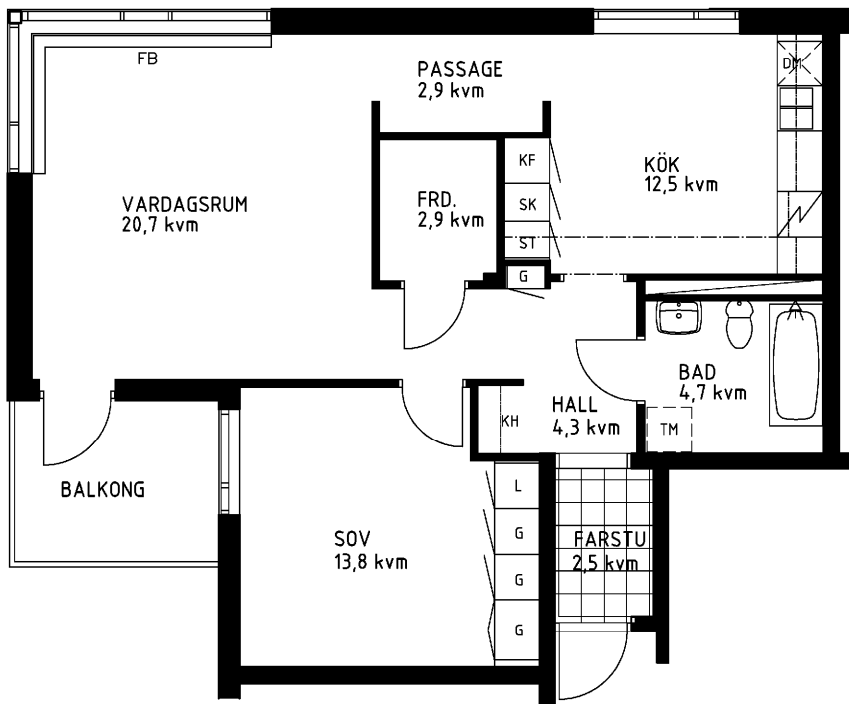

# 2 rum kök badrum med wc balkong, 70 kvm

Lägenhetsnummer:  
066-1256

Adress:  
Kvistbrogatan 22, 7

Utskriftsdatum:  
2007-03-23

Ritning: Skala:  
Typ-ritning 1:100

Stockholms hem

Eftersom detta är en typ-ritning kan den avvika från de faktiska förhållandena i lägenheten.

## FÖRKLARINGAR

- L: LINNESKÅP
- G: GARDEROB
- KF: KYL- OCH FRYSSKÅP
- SK: SKAFFERISKÅP
- ST: STÄDSKÅP
- TM: PLATS FÖR TVÄTTMASKIN
- DM: PLATS FÖR DISKMASKIN
- KH: KAPPHYLLA
- FB: FÖNSTERBÄNK

SPIS

DISKHOAR