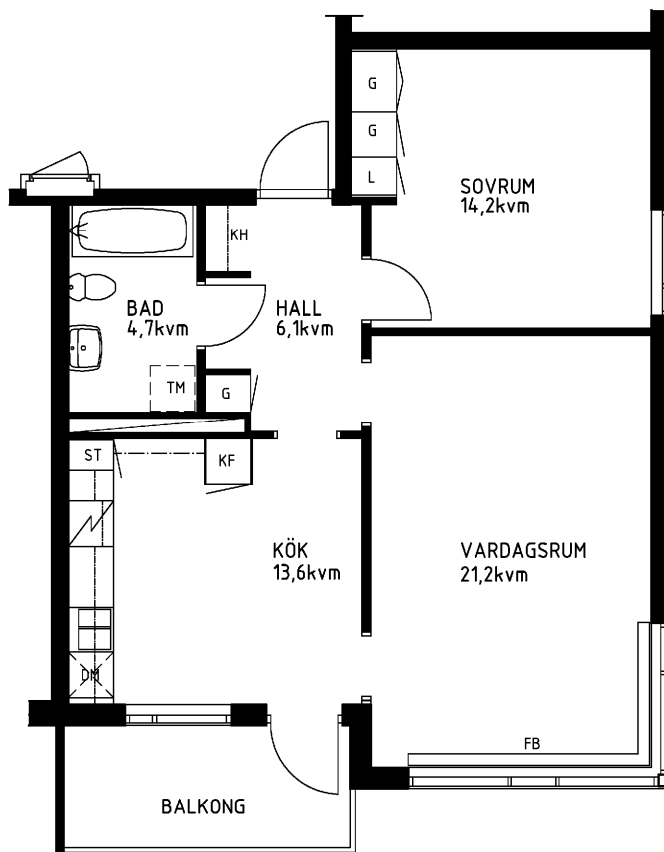

2 rum kök badrum med wc balkong, 62 kvm

Lägenhetsnummer:
066-1254

Adress:
Kvistbrogatan 22, 6

Utskriftsdatum:
2007-03-23

Ritning:
Typ-ritning

Skala:
1:100

Stockholmshem

Eftersom detta är en typ-ritning kan den avvika från de faktiska förhållandena i lägenheten.

ORIENTERINGSPLAN

1:100
METER

FÖRKLARINGAR

- L: LINNESKÅP
- G: GARDEROB
- KF: KYL- OCH FRYSSKÅP
- SK: SKAFFERISKÅP
- ST: STÄDSKÅP
- TM: PLATS FÖR TVÄTTMASKIN
- DM: PLATS FÖR DISKMASKIN
- KH: KAPPHYLLA
- FB: FÖNSTERBÄNK