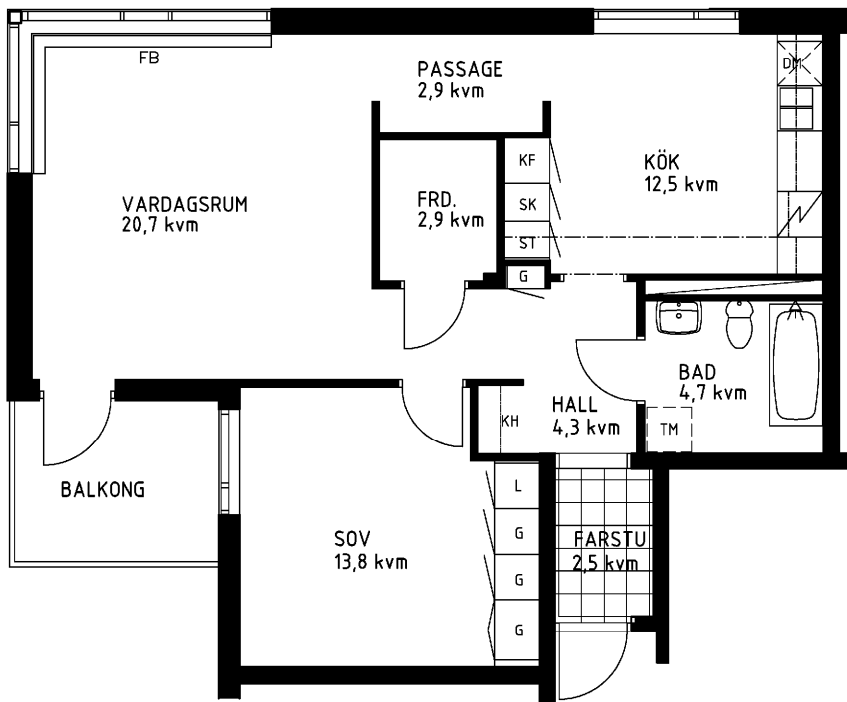

2 rum kök badrum med wc balkong, 70 kvm

Lägenhetsnummer:
066-1252

Adress:
Kvistbrogatan 22, 6

Utskriftsdatum:
2007-03-23

Ritning:
Typ-ritning

Skala:
1:100

Stockholmshem

Eftersom detta är en typ-ritning kan den avvika från de faktiska förhållandena i lägenheten.

ORIENTERINGSPLAN

FÖRKLARINGAR

- L: LINNESKÅP
- G: GARDEROB
- KF: KYL- OCH FRYSSKÅP
- SK: SKAFFERISKÅP
- ST: STÄDSKÅP
- TM: PLATS FÖR TVÄTTMASKIN
- DM: PLATS FÖR DISKMASKIN
- KH: KAPPHYLLA
- FB: FÖNSTERBÄNK

SPIS

DISKHOAR

SCHAKT

LÄGE I BYGGNADEN

1:100

METER