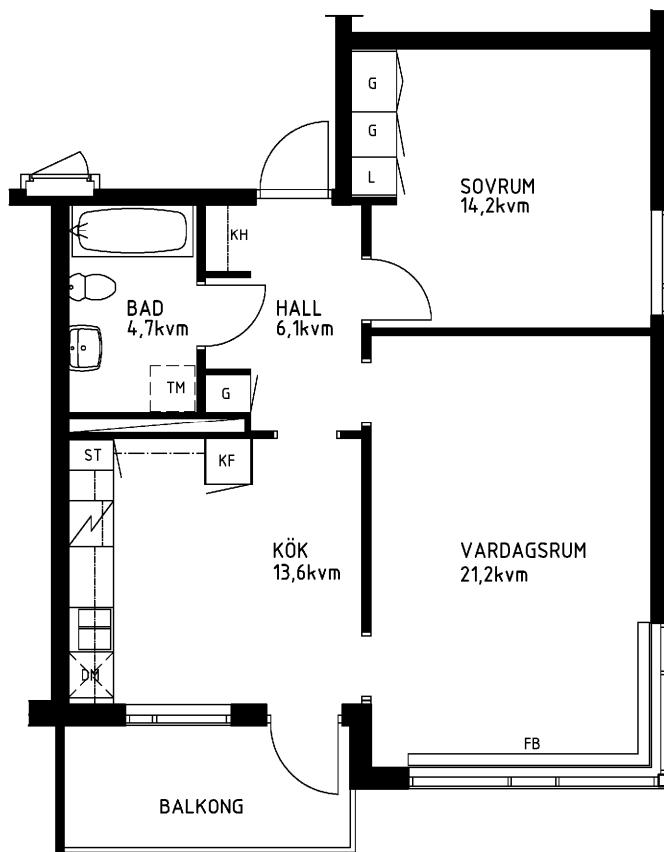

# 2 rum kök badrum med wc balkong, 62 kvm

Lägenhetsnummer:  
066-1250

Adress:  
Kvistbrogatan 22, 5

Utskriftsdatum:  
2007-03-23

Ritning:  
Typ-ritning

Skala:  
1:100

**Stockholms**hem

Eftersom detta är en typ-ritning kan den avvika från de faktiska förhållandena i lägenheten.

## FÖRKLARINGAR

- L: LINNESKÅP
- G: GARDEROB
- KF: KYL- OCH FRYSSKÅP
- SK: SKAFFERISKÅP
- ST: STÄDSKÅP
- TM: PLATS FÖR TVÄTTMASKIN
- DM: PLATS FÖR DISKMASKIN
- KH: KAPPHYLLA
- FB: FÖNSTERBÄNK

SPIS

DISKHOAR